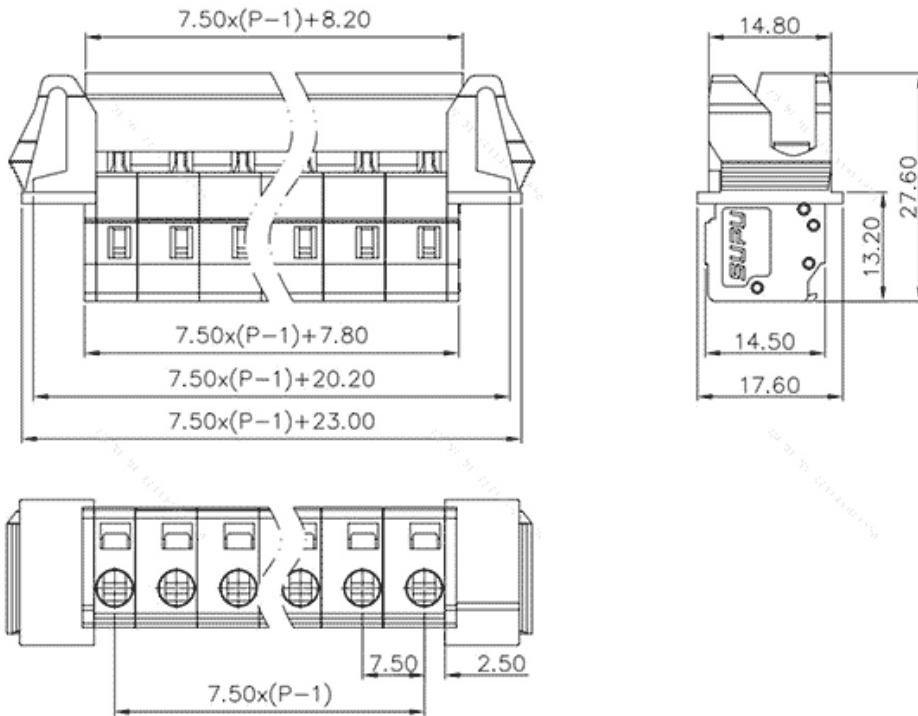

类别: 插拔式端子-插座

产品名称:475423-060

产品描述: 间距：7.5mm 额定电压：630V

额定电流：16A 接线方式：回拉式弹簧接线 颜色：灰

产品尺寸图

参数

☞ 产品型号	475423-060
☞ 产品间距	7.5
☞ 产品层数	单层
☞ 接线位数	23

☞ 接线方式	回拉式弹簧接线
☞ 防护等级	IP20
☞ 工作温度	-40~+105°C
☞ 绝缘材料	PA66
☞ 绝缘材料组别	I
☞ 导体材料	Copper alloy
☞ 导体表面镀层	Sn,Plated
☞ 颜色	灰色

技术数据

☞ 额定电流 (IEC)	16A
☞ 额定电压 (IEC)	630V
☞ 过压类别	III III II
☞ 污染等级	3 2 2
☞ 额定冲击电压	6.0KV 6.0KV 6.0KV
☞ 硬导线截面积	0.2-2.5mm ²
☞ 柔性导线截面积	0.2-2.5mm ²
☞ 柔性导线截面积, 带绝缘管套	0.2-2.5mm ²
☞ 锁线螺钉规格	-
☞ 锁线螺钉扭矩	-
☞ 固定螺钉规格	-
☞ 固定螺钉扭矩	-
☞ 剥线长度	8-9mm
☞ 使用组别	B/C/D