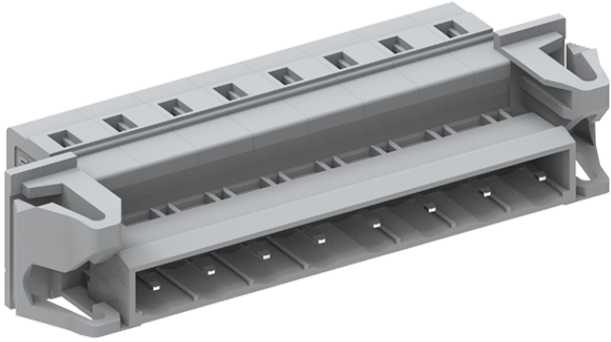

类别: 插拔式端子-插座

产品名称:475423-060

产品描述: 间距：7.5mm 额定电压：630V

额定电流：16A 接线方式：回拉式弹簧接线 颜色：灰

产品尺寸图

参数

☞ 产品型号	475423-060
☞ 产品间距	7.5
☞ 产品层数	单层
☞ 接线位数	23

☞ 接线方式	回拉式弹簧接线
☞ 防护等级	IP20
☞ 工作温度	-40~+105°C
☞ 绝缘材料	PA66
☞ 绝缘材料组别	I
☞ 导体材料	Copper alloy
☞ 导体表面镀层	Sn,Plated
☞ 颜色	灰色

技术数据

☞ 额定电流 (IEC)	16A
☞ 额定电压 (IEC)	630V
☞ 过压类别	III III II
☞ 污染等级	3 2 2
☞ 额定冲击电压	6.0KV 6.0KV 6.0KV
☞ 硬导线截面积	0.2-2.5mm ²
☞ 柔性导线截面积	0.2-2.5mm ²
☞ 柔性导线截面积, 带绝缘管套	0.2-2.5mm ²
☞ 锁线螺钉规格	-
☞ 锁线螺钉扭矩	-
☞ 固定螺钉规格	-
☞ 固定螺钉扭矩	-
☞ 剥线长度	8-9mm
☞ 使用组别	B/C/D