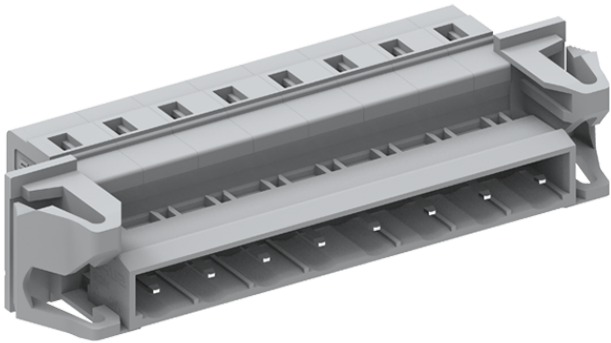

类别: 插拔式端子-插座

产品名称:475422-060

产品描述: 间距：7.5mm 额定电压：630V

额定电流：16A 接线方式：回拉式弹簧接线 颜色：灰

产品尺寸图

参数

☞ 产品型号	475422-060
☞ 产品间距	7.5
☞ 产品层数	单层
☞ 接线位数	22

☞ 接线方式	回拉式弹簧接线
☞ 防护等级	IP20
☞ 工作温度	-40~+105°C
☞ 绝缘材料	PA66
☞ 绝缘材料组别	I
☞ 导体材料	Copper alloy
☞ 导体表面镀层	Sn,Plated
☞ 颜色	灰色

技术数据

☞ 额定电流 (IEC)	16A
☞ 额定电压 (IEC)	630V
☞ 过压类别	III III II
☞ 污染等级	3 2 2
☞ 额定冲击电压	6.0KV 6.0KV 6.0KV
☞ 硬导线截面积	0.2-2.5mm ²
☞ 柔性导线截面积	0.2-2.5mm ²
☞ 柔性导线截面积, 带绝缘管套	0.2-2.5mm ²
☞ 锁线螺钉规格	-
☞ 锁线螺钉扭矩	-
☞ 固定螺钉规格	-
☞ 固定螺钉扭矩	-
☞ 剥线长度	8-9mm
☞ 使用组别	B/C/D