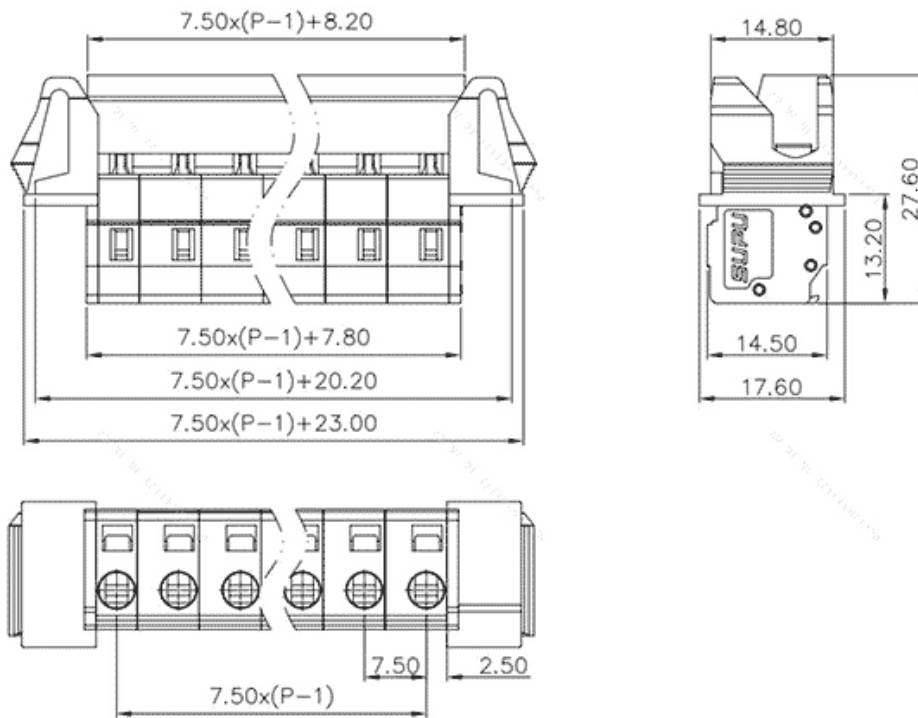

类别: 插拔式端子-插座

产品名称:475422-060

产品描述: 间距：7.5mm 额定电压：630V

额定电流：16A 接线方式：回拉式弹簧接线 颜色：灰

产品尺寸图

参数

☞ 产品型号	475422-060
☞ 产品间距	7.5
☞ 产品层数	单层
☞ 接线位数	22

☞ 接线方式	回拉式弹簧接线
☞ 防护等级	IP20
☞ 工作温度	-40~+105°C
☞ 绝缘材料	PA66
☞ 绝缘材料组别	I
☞ 导体材料	Copper alloy
☞ 导体表面镀层	Sn,Plated
☞ 颜色	灰色

技术数据

☞ 额定电流 (IEC)	16A
☞ 额定电压 (IEC)	630V
☞ 过压类别	III III II
☞ 污染等级	3 2 2
☞ 额定冲击电压	6.0KV 6.0KV 6.0KV
☞ 硬导线截面积	0.2-2.5mm ²
☞ 柔性导线截面积	0.2-2.5mm ²
☞ 柔性导线截面积, 带绝缘管套	0.2-2.5mm ²
☞ 锁线螺钉规格	-
☞ 锁线螺钉扭矩	-
☞ 固定螺钉规格	-
☞ 固定螺钉扭矩	-
☞ 剥线长度	8-9mm
☞ 使用组别	B/C/D