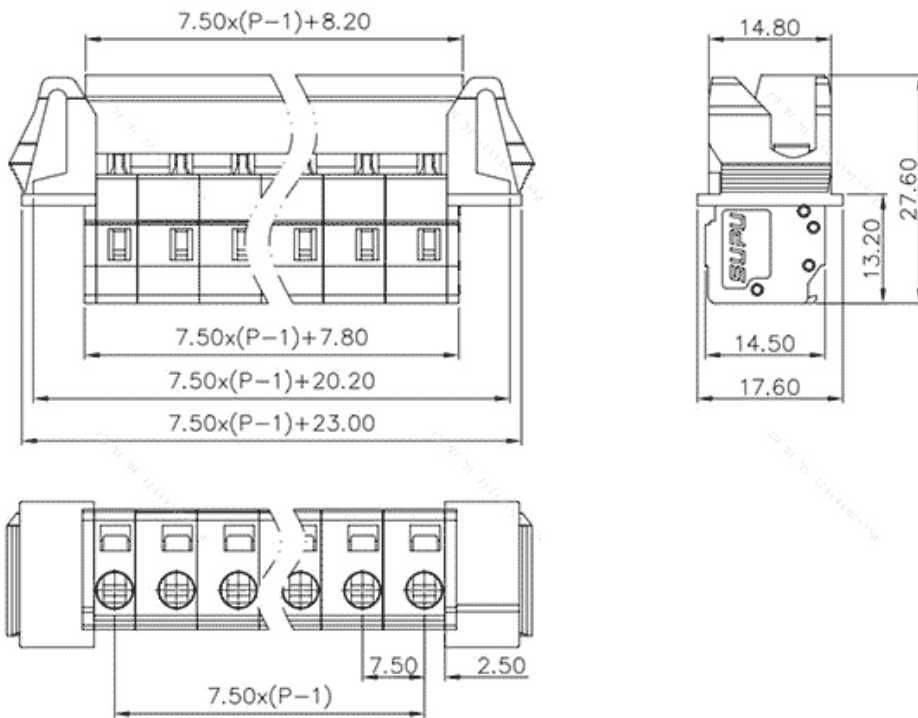

类别: 插拔式端子-插座

产品名称:475418-060

产品描述: 间距：7.5mm 额定电压：630V

额定电流：16A 接线方式：回拉式弹簧接线 颜色：灰

## 产品尺寸图

## 参数

☞ 产品型号	475418-060
☞ 产品间距	7.5
☞ 产品层数	单层
☞ 接线位数	18

☞ 接线方式	回拉式弹簧接线
☞ 防护等级	IP20
☞ 工作温度	-40~+105°C
☞ 绝缘材料	PA66
☞ 绝缘材料组别	I
☞ 导体材料	Copper alloy
☞ 导体表面镀层	Sn,Plated
☞ 颜色	灰色

## 技术数据

☞ 额定电流 (IEC)	16A
☞ 额定电压 (IEC)	630V
☞ 过压类别	III III II
☞ 污染等级	3 2 2
☞ 额定冲击电压	6.0KV 6.0KV 6.0KV
☞ 硬导线截面积	0.2-2.5mm <sup>2</sup>
☞ 柔性导线截面积	0.2-2.5mm <sup>2</sup>
☞ 柔性导线截面积, 带绝缘管套	0.2-2.5mm <sup>2</sup>
☞ 锁线螺钉规格	-
☞ 锁线螺钉扭矩	-
☞ 固定螺钉规格	-
☞ 固定螺钉扭矩	-
☞ 剥线长度	8-9mm
☞ 使用组别	B/C/D