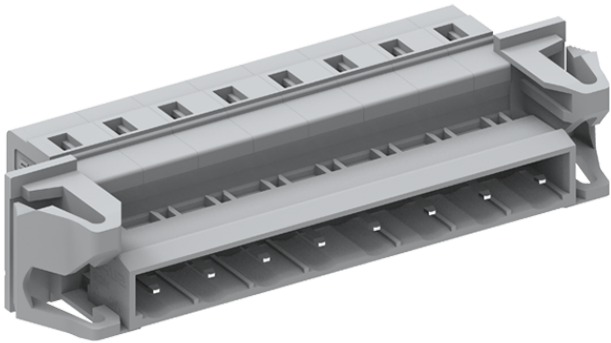

类别: 插拔式端子-插座

产品名称:475418-060

产品描述: 间距：7.5mm 额定电压：630V

额定电流：16A 接线方式：回拉式弹簧接线 颜色：灰

## 产品尺寸图

## 参数

☞ 产品型号	475418-060
☞ 产品间距	7.5
☞ 产品层数	单层
☞ 接线位数	18

☞ 接线方式	回拉式弹簧接线
☞ 防护等级	IP20
☞ 工作温度	-40~+105°C
☞ 绝缘材料	PA66
☞ 绝缘材料组别	I
☞ 导体材料	Copper alloy
☞ 导体表面镀层	Sn,Plated
☞ 颜色	灰色