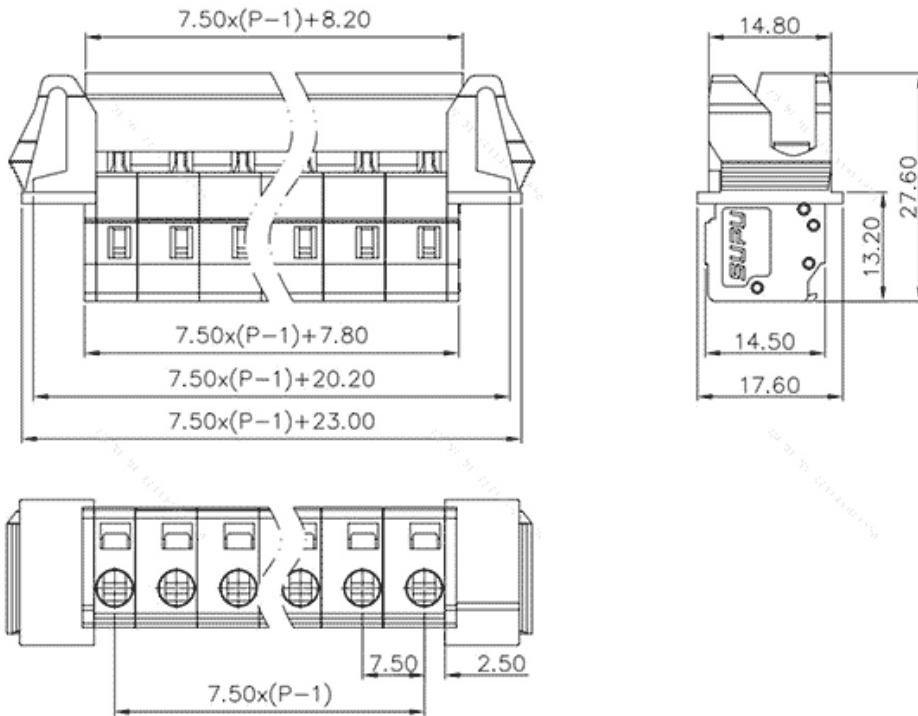

类别: 插拔式端子-插座

产品名称:475414-060

产品描述: 间距：7.5mm 额定电压：630V

额定电流：16A 接线方式：回拉式弹簧接线 颜色：灰

产品尺寸图

参数

☞ 产品型号	475414-060
☞ 产品间距	7.5
☞ 产品层数	单层
☞ 接线位数	14

☞ 接线方式	回拉式弹簧接线
☞ 防护等级	IP20
☞ 工作温度	-40~+105°C
☞ 绝缘材料	PA66
☞ 绝缘材料组别	I
☞ 导体材料	Copper alloy
☞ 导体表面镀层	Sn,Plated
☞ 颜色	灰色

技术数据

☞ 额定电流 (IEC)	16A
☞ 额定电压 (IEC)	630V
☞ 过压类别	III III II
☞ 污染等级	3 2 2
☞ 额定冲击电压	6.0KV 6.0KV 6.0KV
☞ 硬导线截面积	0.2-2.5mm ²
☞ 柔性导线截面积	0.2-2.5mm ²
☞ 柔性导线截面积, 带绝缘管套	0.2-2.5mm ²
☞ 锁线螺钉规格	-
☞ 锁线螺钉扭矩	-
☞ 固定螺钉规格	-
☞ 固定螺钉扭矩	-
☞ 剥线长度	8-9mm
☞ 使用组别	B/C/D