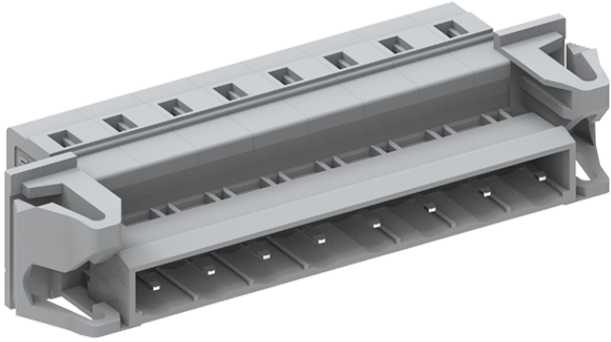

类别: 插拔式端子-插座

产品名称:475414-060

产品描述: 间距：7.5mm 额定电压：630V

额定电流：16A 接线方式：回拉式弹簧接线 颜色：灰

产品尺寸图

参数

☞ 产品型号	475414-060
☞ 产品间距	7.5
☞ 产品层数	单层
☞ 接线位数	14

☞ 接线方式	回拉式弹簧接线
☞ 防护等级	IP20
☞ 工作温度	-40~+105°C
☞ 绝缘材料	PA66
☞ 绝缘材料组别	I
☞ 导体材料	Copper alloy
☞ 导体表面镀层	Sn,Plated
☞ 颜色	灰色

技术数据

☞ 额定电流 (IEC)	16A
☞ 额定电压 (IEC)	630V
☞ 过压类别	III III II
☞ 污染等级	3 2 2
☞ 额定冲击电压	6.0KV 6.0KV 6.0KV
☞ 硬导线截面积	0.2-2.5mm ²
☞ 柔性导线截面积	0.2-2.5mm ²
☞ 柔性导线截面积, 带绝缘管套	0.2-2.5mm ²
☞ 锁线螺钉规格	-
☞ 锁线螺钉扭矩	-
☞ 固定螺钉规格	-
☞ 固定螺钉扭矩	-
☞ 剥线长度	8-9mm
☞ 使用组别	B/C/D