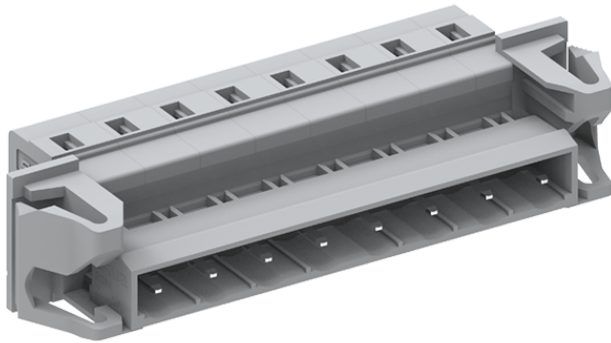

类别: 插拔式端子-插座

产品名称:475408-060

产品描述: 间距：7.5mm 额定电压：630V

额定电流：16A 接线方式：回拉式弹簧接线 颜色：灰

产品尺寸图

参数

☞ 产品型号	475408-060
☞ 产品间距	7.5
☞ 产品层数	单层
☞ 接线位数	8

☞ 接线方式	回拉式弹簧接线
☞ 防护等级	IP20
☞ 工作温度	-40~+105°C
☞ 绝缘材料	PA66
☞ 绝缘材料组别	I
☞ 导体材料	Copper alloy
☞ 导体表面镀层	Sn,Plated
☞ 颜色	灰色

技术数据

☞ 额定电流 (IEC)	16A
☞ 额定电压 (IEC)	630V
☞ 过压类别	III III II
☞ 污染等级	3 2 2
☞ 额定冲击电压	6.0KV 6.0KV 6.0KV
☞ 硬导线截面积	0.2-2.5mm ²
☞ 柔性导线截面积	0.2-2.5mm ²
☞ 柔性导线截面积, 带绝缘管套	0.2-2.5mm ²
☞ 锁线螺钉规格	-
☞ 锁线螺钉扭矩	-
☞ 固定螺钉规格	-
☞ 固定螺钉扭矩	-
☞ 剥线长度	8-9mm
☞ 使用组别	B/C/D