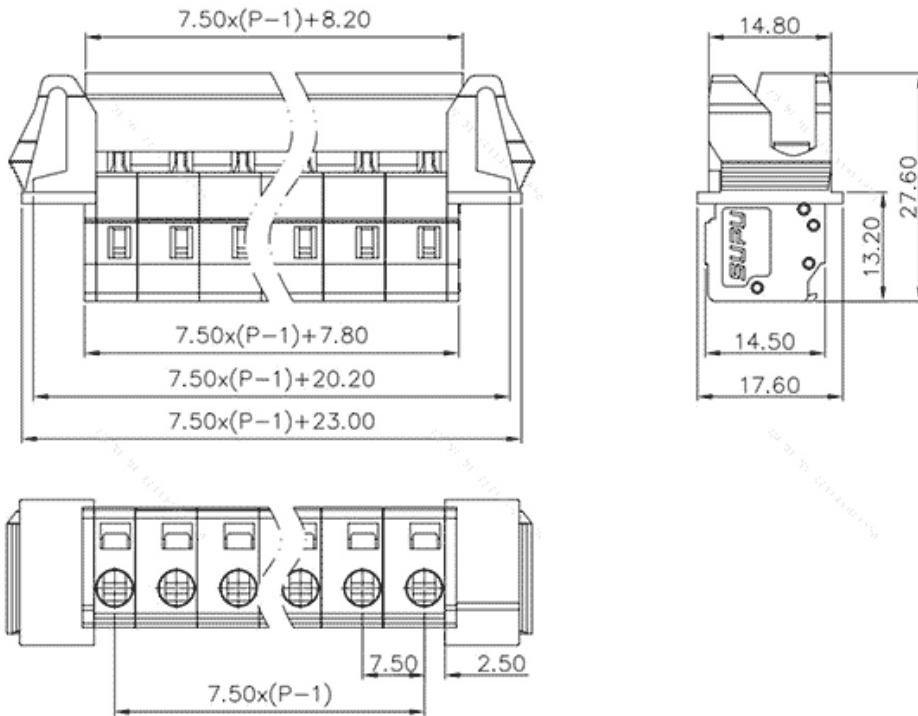

类别: 插拔式端子-插座

产品名称:475408-060

产品描述: 间距：7.5mm 额定电压：630V

额定电流：16A 接线方式：回拉式弹簧接线 颜色：灰

产品尺寸图

参数

☞ 产品型号	475408-060
☞ 产品间距	7.5
☞ 产品层数	单层
☞ 接线位数	8

☞ 接线方式	回拉式弹簧接线
☞ 防护等级	IP20
☞ 工作温度	-40~+105°C
☞ 绝缘材料	PA66
☞ 绝缘材料组别	I
☞ 导体材料	Copper alloy
☞ 导体表面镀层	Sn,Plated
☞ 颜色	灰色

技术数据

☞ 额定电流 (IEC)	16A
☞ 额定电压 (IEC)	630V
☞ 过压类别	III III II
☞ 污染等级	3 2 2
☞ 额定冲击电压	6.0KV 6.0KV 6.0KV
☞ 硬导线截面积	0.2-2.5mm ²
☞ 柔性导线截面积	0.2-2.5mm ²
☞ 柔性导线截面积, 带绝缘管套	0.2-2.5mm ²
☞ 锁线螺钉规格	-
☞ 锁线螺钉扭矩	-
☞ 固定螺钉规格	-
☞ 固定螺钉扭矩	-
☞ 剥线长度	8-9mm
☞ 使用组别	B/C/D