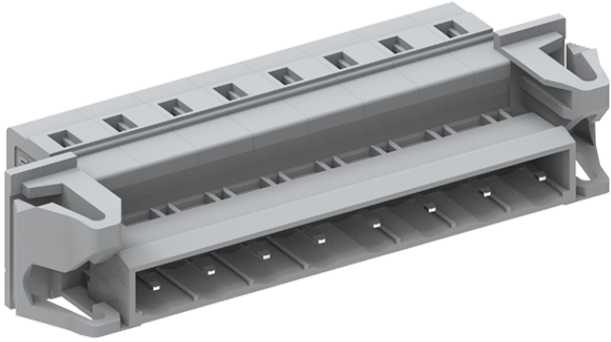

类别: 插拔式端子-插座

产品名称:475408-060

产品描述: 间距：7.5mm 额定电压：630V

额定电流：16A 接线方式：回拉式弹簧接线 颜色：灰

产品尺寸图

参数

☞ 产品型号	475408-060
☞ 产品间距	7.5
☞ 产品层数	单层
☞ 接线位数	8

☞ 接线方式	回拉式弹簧接线
☞ 防护等级	IP20
☞ 工作温度	-40~+105°C
☞ 绝缘材料	PA66
☞ 绝缘材料组别	I
☞ 导体材料	Copper alloy
☞ 导体表面镀层	Sn,Plated
☞ 颜色	灰色

技术数据

☞ 额定电流 (IEC)	16A
☞ 额定电压 (IEC)	630V
☞ 过压类别	III III II
☞ 污染等级	3 2 2
☞ 额定冲击电压	6.0KV 6.0KV 6.0KV
☞ 硬导线截面积	0.2-2.5mm ²
☞ 柔性导线截面积	0.2-2.5mm ²
☞ 柔性导线截面积, 带绝缘管套	0.2-2.5mm ²
☞ 锁线螺钉规格	-
☞ 锁线螺钉扭矩	-
☞ 固定螺钉规格	-
☞ 固定螺钉扭矩	-
☞ 剥线长度	8-9mm
☞ 使用组别	B/C/D