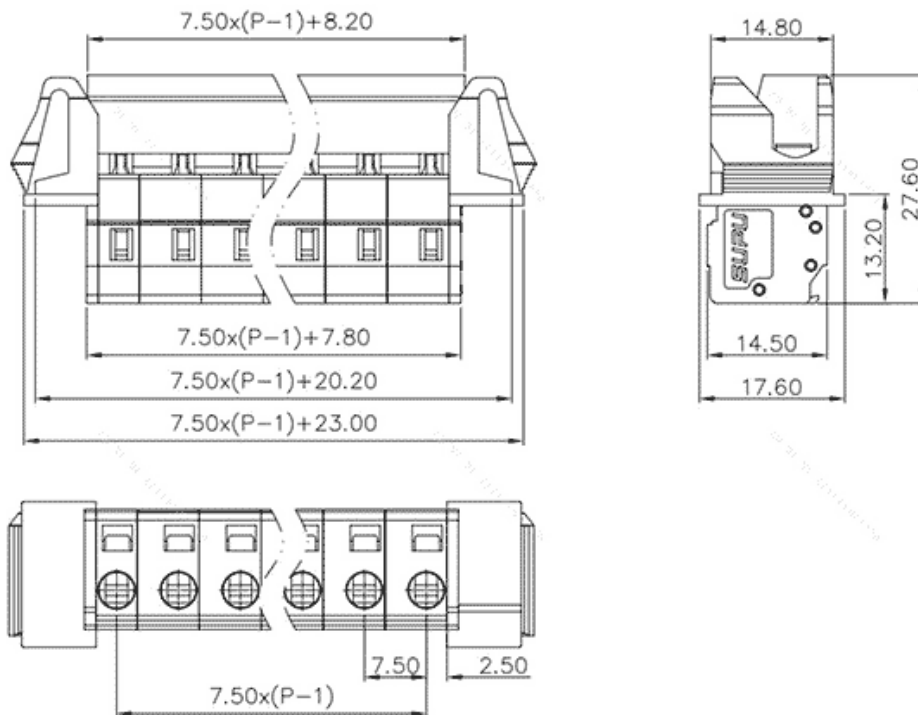

类别: 插拔式端子-插座

产品名称:475408-060

产品描述: 间距：7.5mm 额定电压：630V

额定电流：16A 接线方式：回拉式弹簧接线 颜色：灰

产品尺寸图

参数

☞ 产品型号	475408-060
☞ 产品间距	7.5
☞ 产品层数	单层
☞ 接线位数	8

☞ 接线方式	回拉式弹簧接线
☞ 防护等级	IP20
☞ 工作温度	-40~+105°C
☞ 绝缘材料	PA66
☞ 绝缘材料组别	I
☞ 导体材料	Copper alloy
☞ 导体表面镀层	Sn,Plated
☞ 颜色	灰色

技术数据

☞ 额定电流 (IEC)	16A
☞ 额定电压 (IEC)	630V
☞ 过压类别	III III II
☞ 污染等级	3 2 2
☞ 额定冲击电压	6.0KV 6.0KV 6.0KV
☞ 硬导线截面积	0.2-2.5mm ²
☞ 柔性导线截面积	0.2-2.5mm ²
☞ 柔性导线截面积, 带绝缘管套	0.2-2.5mm ²
☞ 锁线螺钉规格	-
☞ 锁线螺钉扭矩	-
☞ 固定螺钉规格	-
☞ 固定螺钉扭矩	-
☞ 剥线长度	8-9mm
☞ 使用组别	B/C/D