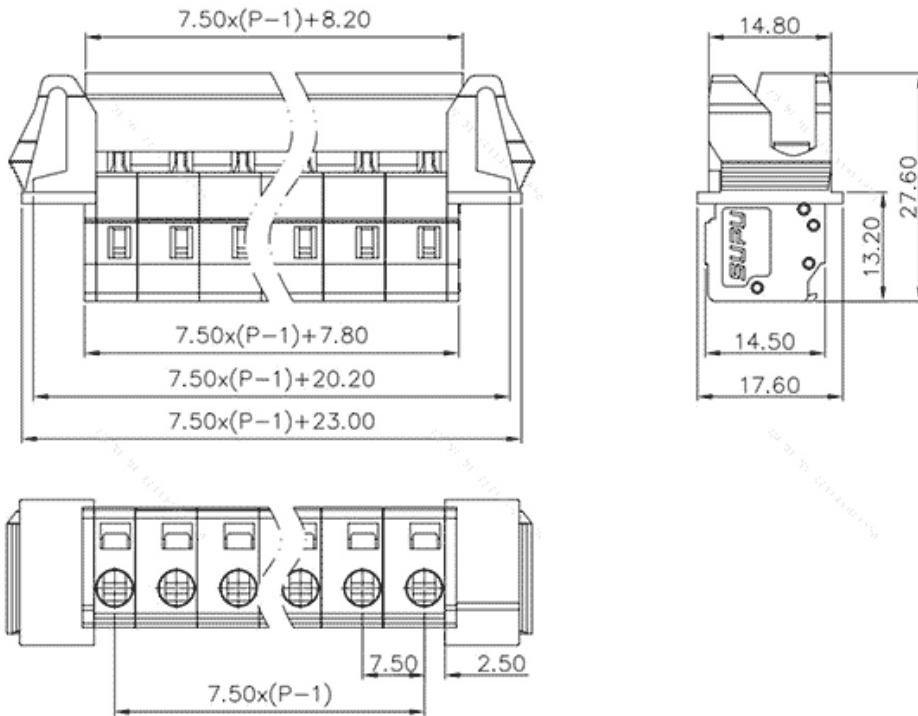

类别: 插拔式端子-插座

产品名称:475405-060

产品描述: 间距：7.5mm 额定电压：630V

额定电流：16A 接线方式：回拉式弹簧接线 颜色：灰

产品尺寸图

参数

☞ 产品型号	475405-060
☞ 产品间距	7.5
☞ 产品层数	单层
☞ 接线位数	5

☞ 接线方式	回拉式弹簧接线
☞ 防护等级	IP20
☞ 工作温度	-40~+105°C
☞ 绝缘材料	PA66
☞ 绝缘材料组别	I
☞ 导体材料	Copper alloy
☞ 导体表面镀层	Sn,Plated
☞ 颜色	灰色

技术数据

☞ 额定电流 (IEC)	16A
☞ 额定电压 (IEC)	630V
☞ 过压类别	III III II
☞ 污染等级	3 2 2
☞ 额定冲击电压	6.0KV 6.0KV 6.0KV
☞ 硬导线截面积	0.2-2.5mm ²
☞ 柔性导线截面积	0.2-2.5mm ²
☞ 柔性导线截面积, 带绝缘管套	0.2-2.5mm ²
☞ 锁线螺钉规格	-
☞ 锁线螺钉扭矩	-
☞ 固定螺钉规格	-
☞ 固定螺钉扭矩	-
☞ 剥线长度	8-9mm
☞ 使用组别	B/C/D