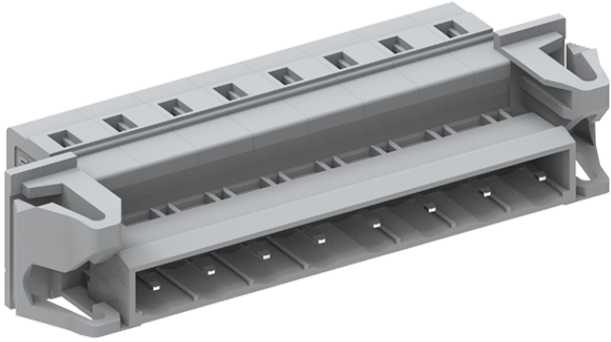

类别: 插拔式端子-插座

产品名称:475405-060

产品描述: 间距：7.5mm 额定电压：630V

额定电流：16A 接线方式：回拉式弹簧接线 颜色：灰

产品尺寸图

参数

☞ 产品型号	475405-060
☞ 产品间距	7.5
☞ 产品层数	单层
☞ 接线位数	5

☞ 接线方式	回拉式弹簧接线
☞ 防护等级	IP20
☞ 工作温度	-40~+105°C
☞ 绝缘材料	PA66
☞ 绝缘材料组别	I
☞ 导体材料	Copper alloy
☞ 导体表面镀层	Sn,Plated
☞ 颜色	灰色

技术数据

☞ 额定电流 (IEC)	16A
☞ 额定电压 (IEC)	630V
☞ 过压类别	III III II
☞ 污染等级	3 2 2
☞ 额定冲击电压	6.0KV 6.0KV 6.0KV
☞ 硬导线截面积	0.2-2.5mm ²
☞ 柔性导线截面积	0.2-2.5mm ²
☞ 柔性导线截面积, 带绝缘管套	0.2-2.5mm ²
☞ 锁线螺钉规格	-
☞ 锁线螺钉扭矩	-
☞ 固定螺钉规格	-
☞ 固定螺钉扭矩	-
☞ 剥线长度	8-9mm
☞ 使用组别	B/C/D