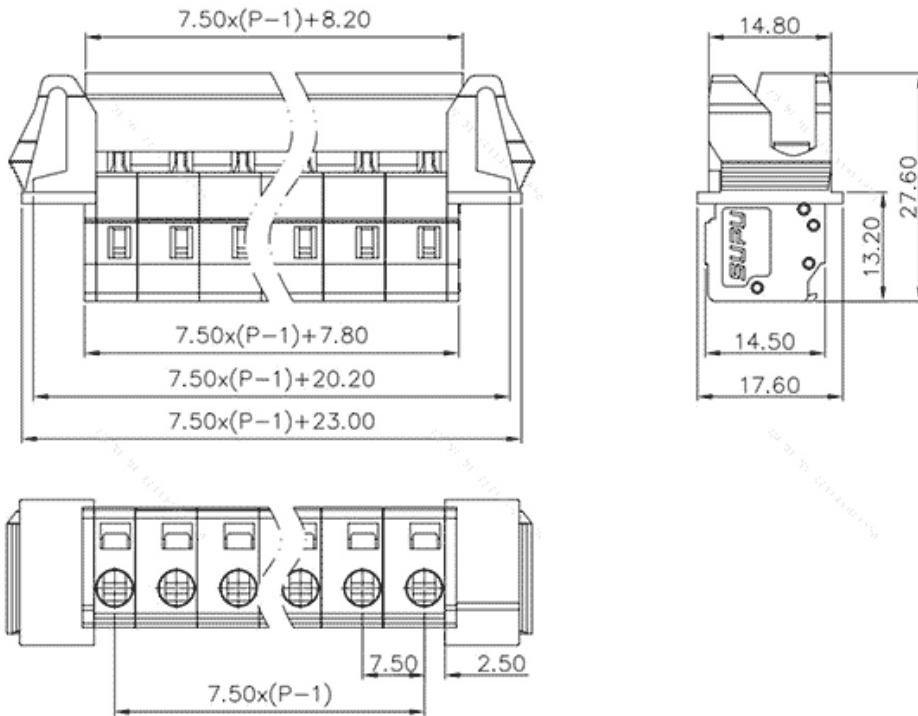

类别: 插拔式端子-插座

产品名称:475404-060

产品描述: 间距：7.5mm 额定电压：630V

额定电流：16A 接线方式：回拉式弹簧接线 颜色：灰

产品尺寸图

参数

☞ 产品型号	475404-060
☞ 产品间距	7.5
☞ 产品层数	单层
☞ 接线位数	4

☞ 接线方式	回拉式弹簧接线
☞ 防护等级	IP20
☞ 工作温度	-40~+105°C
☞ 绝缘材料	PA66
☞ 绝缘材料组别	I
☞ 导体材料	Copper alloy
☞ 导体表面镀层	Sn,Plated
☞ 颜色	灰色

技术数据

☞ 额定电流 (IEC)	16A
☞ 额定电压 (IEC)	630V
☞ 过压类别	III III II
☞ 污染等级	3 2 2
☞ 额定冲击电压	6.0KV 6.0KV 6.0KV
☞ 硬导线截面积	0.2-2.5mm ²
☞ 柔性导线截面积	0.2-2.5mm ²
☞ 柔性导线截面积, 带绝缘管套	0.2-2.5mm ²
☞ 锁线螺钉规格	-
☞ 锁线螺钉扭矩	-
☞ 固定螺钉规格	-
☞ 固定螺钉扭矩	-
☞ 剥线长度	8-9mm
☞ 使用组别	B/C/D