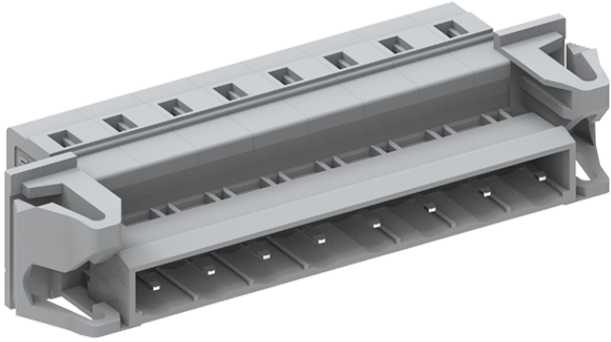

类别: 插拔式端子-插座

产品名称:475404-060

产品描述: 间距：7.5mm 额定电压：630V

额定电流：16A 接线方式：回拉式弹簧接线 颜色：灰

产品尺寸图

参数

☞ 产品型号	475404-060
☞ 产品间距	7.5
☞ 产品层数	单层
☞ 接线位数	4

☞ 接线方式	回拉式弹簧接线
☞ 防护等级	IP20
☞ 工作温度	-40~+105°C
☞ 绝缘材料	PA66
☞ 绝缘材料组别	I
☞ 导体材料	Copper alloy
☞ 导体表面镀层	Sn,Plated
☞ 颜色	灰色

技术数据

☞ 额定电流 (IEC)	16A
☞ 额定电压 (IEC)	630V
☞ 过压类别	III III II
☞ 污染等级	3 2 2
☞ 额定冲击电压	6.0KV 6.0KV 6.0KV
☞ 硬导线截面积	0.2-2.5mm ²
☞ 柔性导线截面积	0.2-2.5mm ²
☞ 柔性导线截面积, 带绝缘管套	0.2-2.5mm ²
☞ 锁线螺钉规格	-
☞ 锁线螺钉扭矩	-
☞ 固定螺钉规格	-
☞ 固定螺钉扭矩	-
☞ 剥线长度	8-9mm
☞ 使用组别	B/C/D