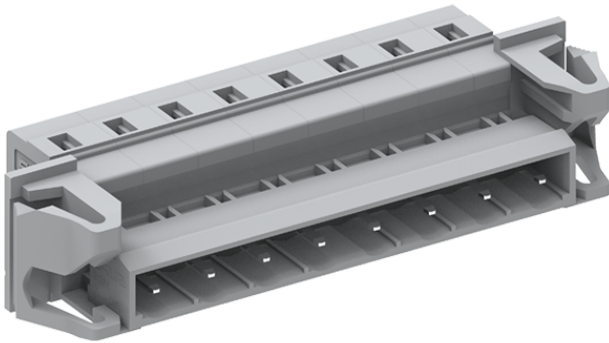

类别: 插拔式端子-插座

产品名称:475403-060

产品描述: 间距：7.5mm 额定电压：630V

额定电流：16A 接线方式：回拉式弹簧接线 颜色：灰

产品尺寸图

参数

☞ 产品型号	475403-060
☞ 产品间距	7.5
☞ 产品层数	单层
☞ 接线位数	3

☞ 接线方式	回拉式弹簧接线
☞ 防护等级	IP20
☞ 工作温度	-40~+105°C
☞ 绝缘材料	PA66
☞ 绝缘材料组别	I
☞ 导体材料	Copper alloy
☞ 导体表面镀层	Sn,Plated
☞ 颜色	灰色

技术数据

☞ 额定电流 (IEC)	16A
☞ 额定电压 (IEC)	630V
☞ 过压类别	III III II
☞ 污染等级	3 2 2
☞ 额定冲击电压	6.0KV 6.0KV 6.0KV
☞ 硬导线截面积	0.2-2.5mm ²
☞ 柔性导线截面积	0.2-2.5mm ²
☞ 柔性导线截面积, 带绝缘管套	0.2-2.5mm ²
☞ 锁线螺钉规格	-
☞ 锁线螺钉扭矩	-
☞ 固定螺钉规格	-
☞ 固定螺钉扭矩	-
☞ 剥线长度	8-9mm
☞ 使用组别	B/C/D