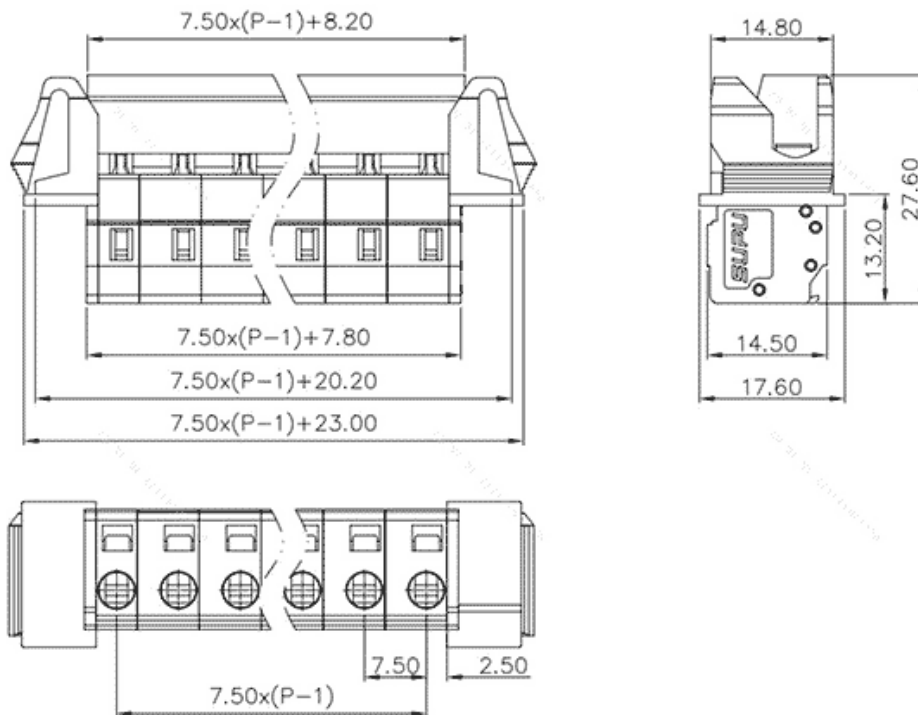

类别: 插拔式端子-插座

产品名称:475403-060

产品描述: 间距：7.5mm 额定电压：630V

额定电流：16A 接线方式：回拉式弹簧接线 颜色：灰

产品尺寸图

参数

☞ 产品型号	475403-060
☞ 产品间距	7.5
☞ 产品层数	单层
☞ 接线位数	3

☞ 接线方式	回拉式弹簧接线
☞ 防护等级	IP20
☞ 工作温度	-40~+105°C
☞ 绝缘材料	PA66
☞ 绝缘材料组别	I
☞ 导体材料	Copper alloy
☞ 导体表面镀层	Sn,Plated
☞ 颜色	灰色

技术数据

☞ 额定电流 (IEC)	16A
☞ 额定电压 (IEC)	630V
☞ 过压类别	III III II
☞ 污染等级	3 2 2
☞ 额定冲击电压	6.0KV 6.0KV 6.0KV
☞ 硬导线截面积	0.2-2.5mm ²
☞ 柔性导线截面积	0.2-2.5mm ²
☞ 柔性导线截面积, 带绝缘管套	0.2-2.5mm ²
☞ 锁线螺钉规格	-
☞ 锁线螺钉扭矩	-
☞ 固定螺钉规格	-
☞ 固定螺钉扭矩	-
☞ 剥线长度	8-9mm
☞ 使用组别	B/C/D