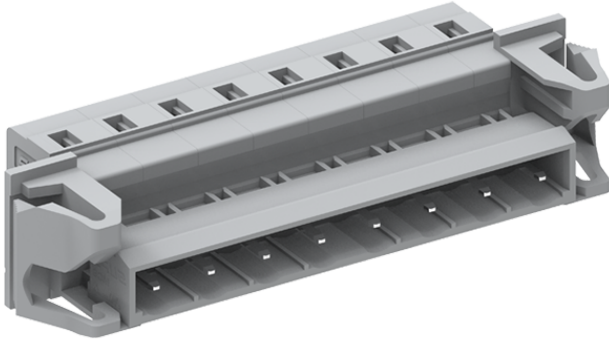

类别: 插拔式端子-插座

产品名称:475402-060

产品描述: 间距：7.5mm 额定电压：630V

额定电流：16A 接线方式：回拉式弹簧接线 颜色：灰

产品尺寸图

参数

☞ 产品型号	475402-060
☞ 产品间距	7.5
☞ 产品层数	单层
☞ 接线位数	2

☞ 接线方式	回拉式弹簧接线
☞ 防护等级	IP20
☞ 工作温度	-40~+105°C
☞ 绝缘材料	PA66
☞ 绝缘材料组别	I
☞ 导体材料	Copper alloy
☞ 导体表面镀层	Sn,Plated
☞ 颜色	灰色