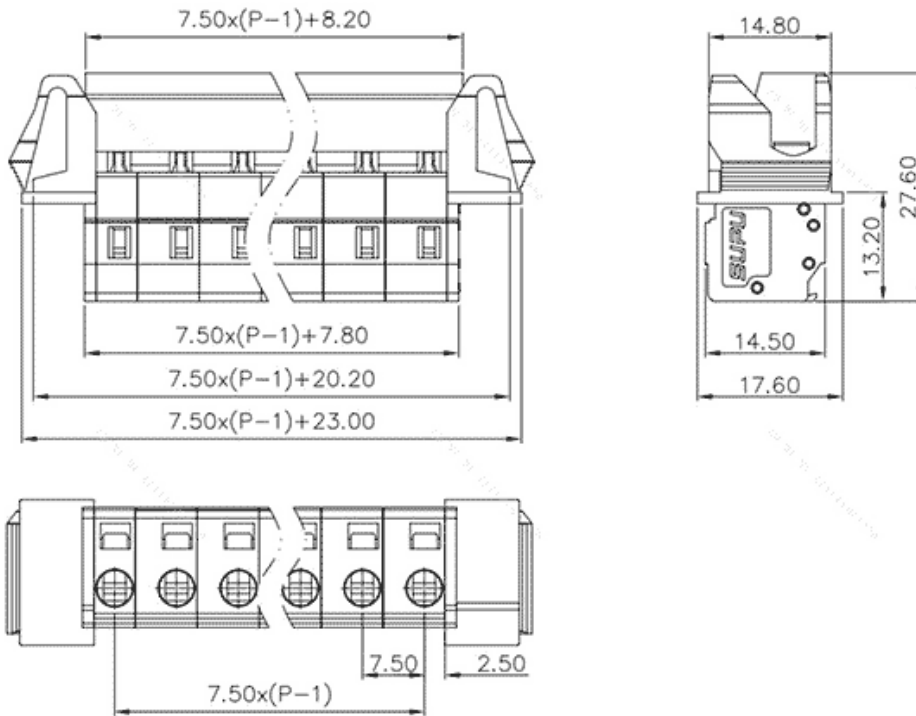

类别: 插拔式端子-插座

产品名称:475402-060

产品描述: 间距：7.5mm 额定电压：630V

额定电流：16A 接线方式：回拉式弹簧接线 颜色：灰

产品尺寸图

参数

☞ 产品型号	475402-060
☞ 产品间距	7.5
☞ 产品层数	单层
☞ 接线位数	2

☞ 接线方式	回拉式弹簧接线
☞ 防护等级	IP20
☞ 工作温度	-40~+105°C
☞ 绝缘材料	PA66
☞ 绝缘材料组别	I
☞ 导体材料	Copper alloy
☞ 导体表面镀层	Sn,Plated
☞ 颜色	灰色

技术数据

☞ 额定电流 (IEC)	16A
☞ 额定电压 (IEC)	630V
☞ 过压类别	III III II
☞ 污染等级	3 2 2
☞ 额定冲击电压	6.0KV 6.0KV 6.0KV
☞ 硬导线截面积	0.2-2.5mm ²
☞ 柔性导线截面积	0.2-2.5mm ²
☞ 柔性导线截面积, 带绝缘管套	0.2-2.5mm ²
☞ 锁线螺钉规格	-
☞ 锁线螺钉扭矩	-
☞ 固定螺钉规格	-
☞ 固定螺钉扭矩	-
☞ 剥线长度	8-9mm
☞ 使用组别	B/C/D