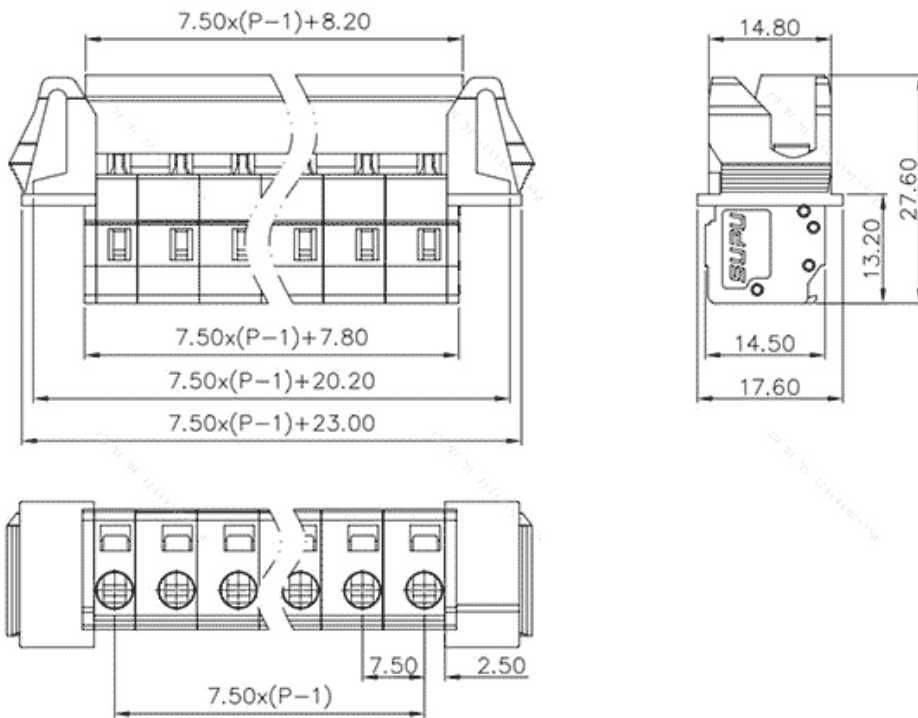

类别: 插拔式端子-插座

产品名称:475402-060

产品描述: 间距：7.5mm 额定电压：630V

额定电流：16A 接线方式：回拉式弹簧接线 颜色：灰

产品尺寸图

参数

☞ 产品型号	475402-060
☞ 产品间距	7.5
☞ 产品层数	单层
☞ 接线位数	2

☞ 接线方式	回拉式弹簧接线
☞ 防护等级	IP20
☞ 工作温度	-40~+105°C
☞ 绝缘材料	PA66
☞ 绝缘材料组别	I
☞ 导体材料	Copper alloy
☞ 导体表面镀层	Sn,Plated
☞ 颜色	灰色

技术数据

☞ 额定电流 (IEC)	16A
☞ 额定电压 (IEC)	630V
☞ 过压类别	III III II
☞ 污染等级	3 2 2
☞ 额定冲击电压	6.0KV 6.0KV 6.0KV
☞ 硬导线截面积	0.2-2.5mm ²
☞ 柔性导线截面积	0.2-2.5mm ²
☞ 柔性导线截面积, 带绝缘管套	0.2-2.5mm ²
☞ 锁线螺钉规格	-
☞ 锁线螺钉扭矩	-
☞ 固定螺钉规格	-
☞ 固定螺钉扭矩	-
☞ 剥线长度	8-9mm
☞ 使用组别	B/C/D