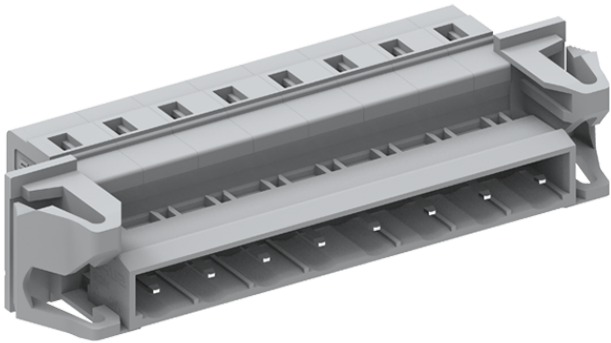

类别: 插拔式端子-插座

产品名称:475402-060

产品描述: 间距：7.5mm 额定电压：630V

额定电流：16A 接线方式：回拉式弹簧接线 颜色：灰

产品尺寸图

参数

☞ 产品型号	475402-060
☞ 产品间距	7.5
☞ 产品层数	单层
☞ 接线位数	2

☞ 接线方式	回拉式弹簧接线
☞ 防护等级	IP20
☞ 工作温度	-40~+105°C
☞ 绝缘材料	PA66
☞ 绝缘材料组别	I
☞ 导体材料	Copper alloy
☞ 导体表面镀层	Sn,Plated
☞ 颜色	灰色

技术数据

☞ 额定电流 (IEC)	16A
☞ 额定电压 (IEC)	630V
☞ 过压类别	III III II
☞ 污染等级	3 2 2
☞ 额定冲击电压	6.0KV 6.0KV 6.0KV
☞ 硬导线截面积	0.2-2.5mm ²
☞ 柔性导线截面积	0.2-2.5mm ²
☞ 柔性导线截面积, 带绝缘管套	0.2-2.5mm ²
☞ 锁线螺钉规格	-
☞ 锁线螺钉扭矩	-
☞ 固定螺钉规格	-
☞ 固定螺钉扭矩	-
☞ 剥线长度	8-9mm
☞ 使用组别	B/C/D