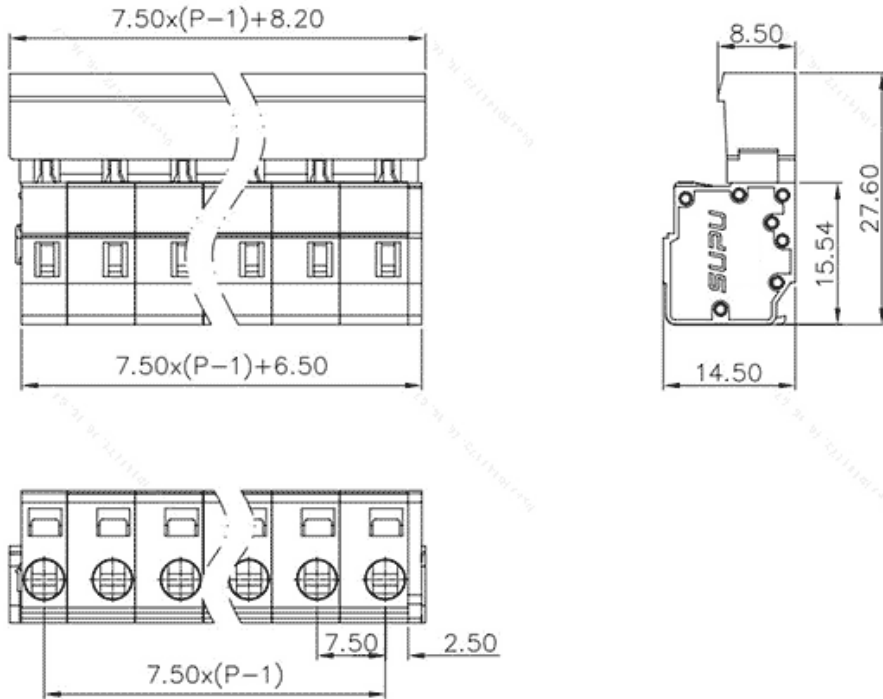

类别: 插拔式端子-插座

产品名称:475424

产品描述: 间距：7.5mm 额定电压：630V

额定电流：16A 接线方式：回拉式弹簧接线 颜色：灰

产品尺寸图

参数

☞ 产品型号	475424
☞ 产品间距	7.5
☞ 产品层数	单层
☞ 接线位数	24

☞ 接线方式	回拉式弹簧接线
☞ 防护等级	IP20
☞ 工作温度	-40~+105°C
☞ 绝缘材料	PA66
☞ 绝缘材料组别	I
☞ 导体材料	Copper alloy
☞ 导体表面镀层	Sn,Plated
☞ 颜色	灰色

技术数据

☞ 额定电流 (IEC)	16A
☞ 额定电压 (IEC)	630V
☞ 过压类别	III III II
☞ 污染等级	3 2 2
☞ 额定冲击电压	6.0KV 6.0KV 6.0KV
☞ 硬导线截面积	0.2-2.5mm ²
☞ 柔性导线截面积	0.2-2.5mm ²
☞ 柔性导线截面积, 带绝缘管套	0.2-2.5mm ²
☞ 锁线螺钉规格	-
☞ 锁线螺钉扭矩	-
☞ 固定螺钉规格	-
☞ 固定螺钉扭矩	-
☞ 剥线长度	8-9mm
☞ 使用组别	B/C/D