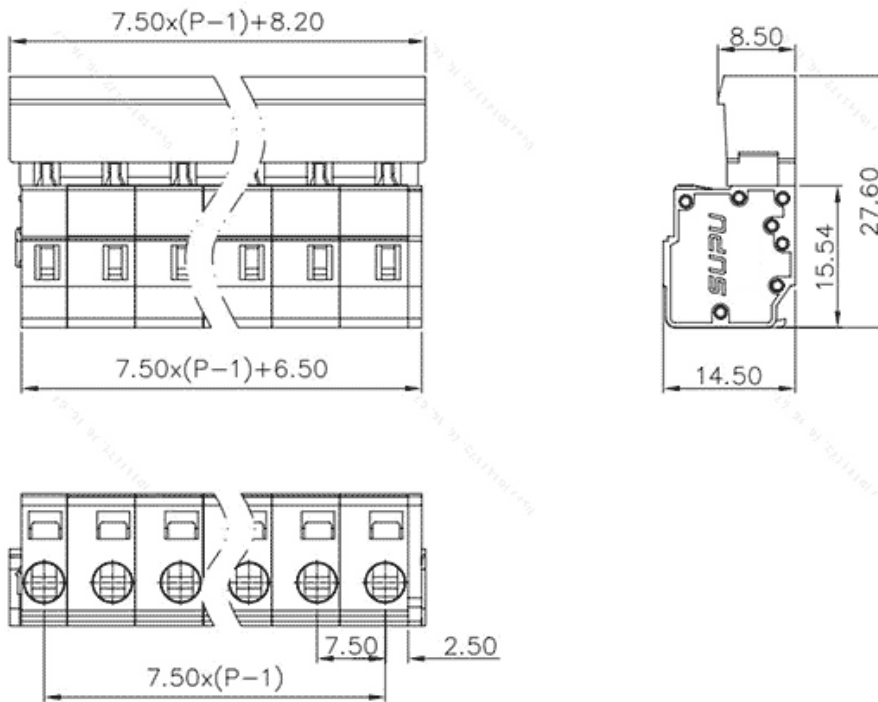

类别: 插拔式端子-插座

产品名称:475424

产品描述: 间距：7.5mm 额定电压：630V

额定电流：16A 接线方式：回拉式弹簧接线 颜色：灰

产品尺寸图

参数

☞ 产品型号	475424
☞ 产品间距	7.5
☞ 产品层数	单层
☞ 接线位数	24

☞ 接线方式	回拉式弹簧接线
☞ 防护等级	IP20
☞ 工作温度	-40~+105°C
☞ 绝缘材料	PA66
☞ 绝缘材料组别	I
☞ 导体材料	Copper alloy
☞ 导体表面镀层	Sn,Plated
☞ 颜色	灰色

技术数据

☞ 额定电流 (IEC)	16A
☞ 额定电压 (IEC)	630V
☞ 过压类别	III III II
☞ 污染等级	3 2 2
☞ 额定冲击电压	6.0KV 6.0KV 6.0KV
☞ 硬导线截面积	0.2-2.5mm ²
☞ 柔性导线截面积	0.2-2.5mm ²
☞ 柔性导线截面积, 带绝缘管套	0.2-2.5mm ²
☞ 锁线螺钉规格	-
☞ 锁线螺钉扭矩	-
☞ 固定螺钉规格	-
☞ 固定螺钉扭矩	-
☞ 剥线长度	8-9mm
☞ 使用组别	B/C/D