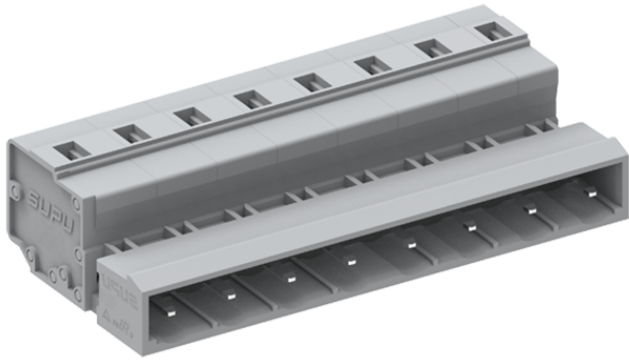

类别: 插拔式端子-插座

产品名称:475424

产品描述: 间距：7.5mm 额定电压：630V

额定电流：16A 接线方式：回拉式弹簧接线 颜色：灰

产品尺寸图

参数

☞ 产品型号	475424
☞ 产品间距	7.5
☞ 产品层数	单层
☞ 接线位数	24

☞ 接线方式	回拉式弹簧接线
☞ 防护等级	IP20
☞ 工作温度	-40~+105°C
☞ 绝缘材料	PA66
☞ 绝缘材料组别	I
☞ 导体材料	Copper alloy
☞ 导体表面镀层	Sn,Plated
☞ 颜色	灰色