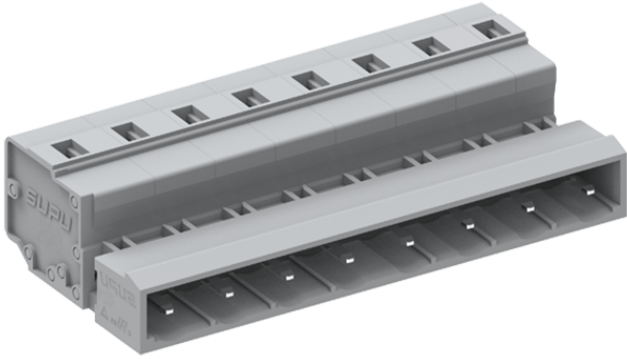

类别: 插拔式端子-插座

产品名称:475424

产品描述: 间距：7.5mm 额定电压：630V

额定电流：16A 接线方式：回拉式弹簧接线 颜色：灰

产品尺寸图

参数

☞ 产品型号	475424
☞ 产品间距	7.5
☞ 产品层数	单层
☞ 接线位数	24

☞ 接线方式	回拉式弹簧接线
☞ 防护等级	IP20
☞ 工作温度	-40~+105°C
☞ 绝缘材料	PA66
☞ 绝缘材料组别	I
☞ 导体材料	Copper alloy
☞ 导体表面镀层	Sn,Plated
☞ 颜色	灰色

技术数据

☞ 额定电流 (IEC)	16A
☞ 额定电压 (IEC)	630V
☞ 过压类别	III III II
☞ 污染等级	3 2 2
☞ 额定冲击电压	6.0KV 6.0KV 6.0KV
☞ 硬导线截面积	0.2-2.5mm ²
☞ 柔性导线截面积	0.2-2.5mm ²
☞ 柔性导线截面积, 带绝缘管套	0.2-2.5mm ²
☞ 锁线螺钉规格	-
☞ 锁线螺钉扭矩	-
☞ 固定螺钉规格	-
☞ 固定螺钉扭矩	-
☞ 剥线长度	8-9mm
☞ 使用组别	B/C/D