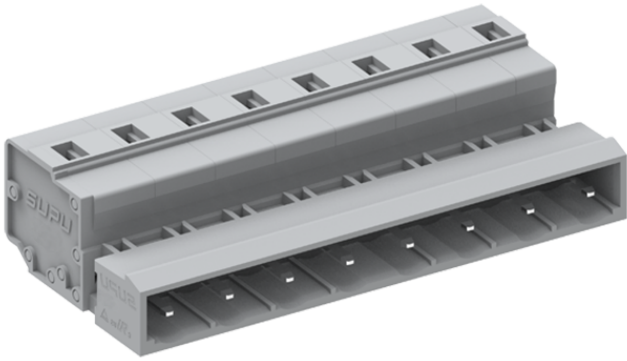

类别: 插拔式端子-插座

产品名称:475421

产品描述: 间距：7.5mm 额定电压：630V

额定电流：16A 接线方式：回拉式弹簧接线 颜色：灰

产品尺寸图

参数

☞ 产品型号	475421
☞ 产品间距	7.5
☞ 产品层数	单层
☞ 接线位数	21

☞ 接线方式	回拉式弹簧接线
☞ 防护等级	IP20
☞ 工作温度	-40~+105°C
☞ 绝缘材料	PA66
☞ 绝缘材料组别	I
☞ 导体材料	Copper alloy
☞ 导体表面镀层	Sn,Plated
☞ 颜色	灰色