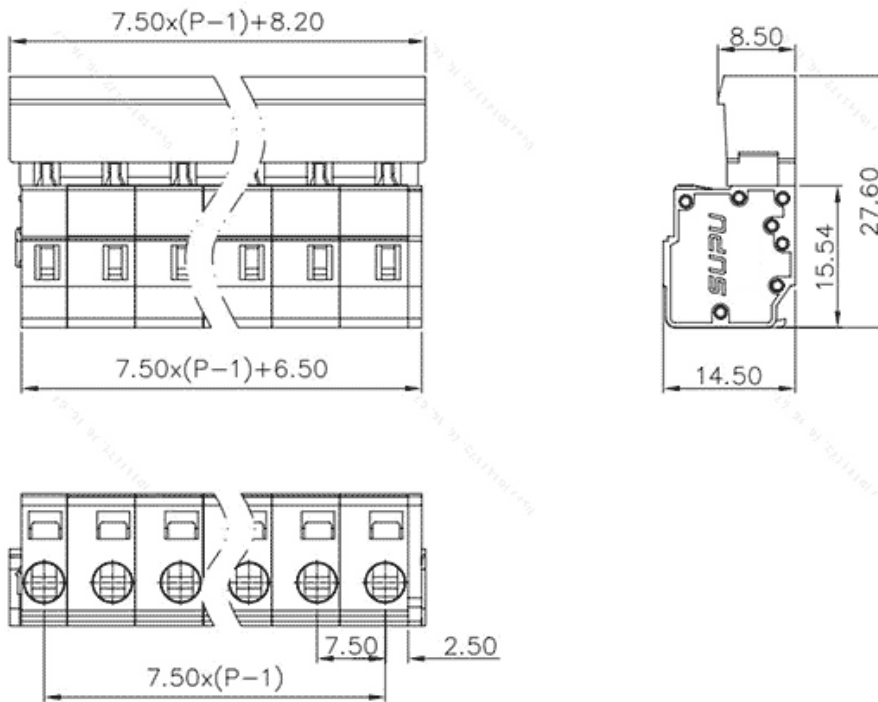

类别: 插拔式端子-插座

产品名称:475421

产品描述: 间距：7.5mm 额定电压：630V

额定电流：16A 接线方式：回拉式弹簧接线 颜色：灰

产品尺寸图

参数

☞ 产品型号	475421
☞ 产品间距	7.5
☞ 产品层数	单层
☞ 接线位数	21

☞ 接线方式	回拉式弹簧接线
☞ 防护等级	IP20
☞ 工作温度	-40~+105°C
☞ 绝缘材料	PA66
☞ 绝缘材料组别	I
☞ 导体材料	Copper alloy
☞ 导体表面镀层	Sn,Plated
☞ 颜色	灰色

技术数据

☞ 额定电流 (IEC)	16A
☞ 额定电压 (IEC)	630V
☞ 过压类别	III III II
☞ 污染等级	3 2 2
☞ 额定冲击电压	6.0KV 6.0KV 6.0KV
☞ 硬导线截面积	0.2-2.5mm ²
☞ 柔性导线截面积	0.2-2.5mm ²
☞ 柔性导线截面积, 带绝缘管套	0.2-2.5mm ²
☞ 锁线螺钉规格	-
☞ 锁线螺钉扭矩	-
☞ 固定螺钉规格	-
☞ 固定螺钉扭矩	-
☞ 剥线长度	8-9mm
☞ 使用组别	B/C/D