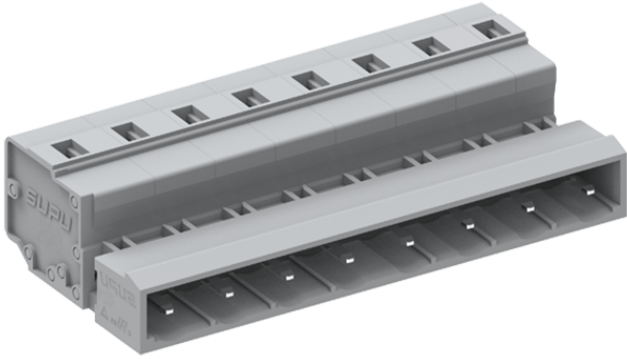

类别: 插拔式端子-插座

产品名称:475410

产品描述: 间距：7.5mm 额定电压：630V

额定电流：16A 接线方式：回拉式弹簧接线 颜色：灰

产品尺寸图

参数

☞ 产品型号	475410
☞ 产品间距	7.5
☞ 产品层数	单层
☞ 接线位数	10

☞ 接线方式	回拉式弹簧接线
☞ 防护等级	IP20
☞ 工作温度	-40~+105°C
☞ 绝缘材料	PA66
☞ 绝缘材料组别	I
☞ 导体材料	Copper alloy
☞ 导体表面镀层	Sn,Plated
☞ 颜色	灰色

技术数据

☞ 额定电流 (IEC)	16A
☞ 额定电压 (IEC)	630V
☞ 过压类别	III III II
☞ 污染等级	3 2 2
☞ 额定冲击电压	6.0KV 6.0KV 6.0KV
☞ 硬导线截面积	0.2-2.5mm ²
☞ 柔性导线截面积	0.2-2.5mm ²
☞ 柔性导线截面积, 带绝缘管套	0.2-2.5mm ²
☞ 锁线螺钉规格	-
☞ 锁线螺钉扭矩	-
☞ 固定螺钉规格	-
☞ 固定螺钉扭矩	-
☞ 剥线长度	8-9mm
☞ 使用组别	B/C/D