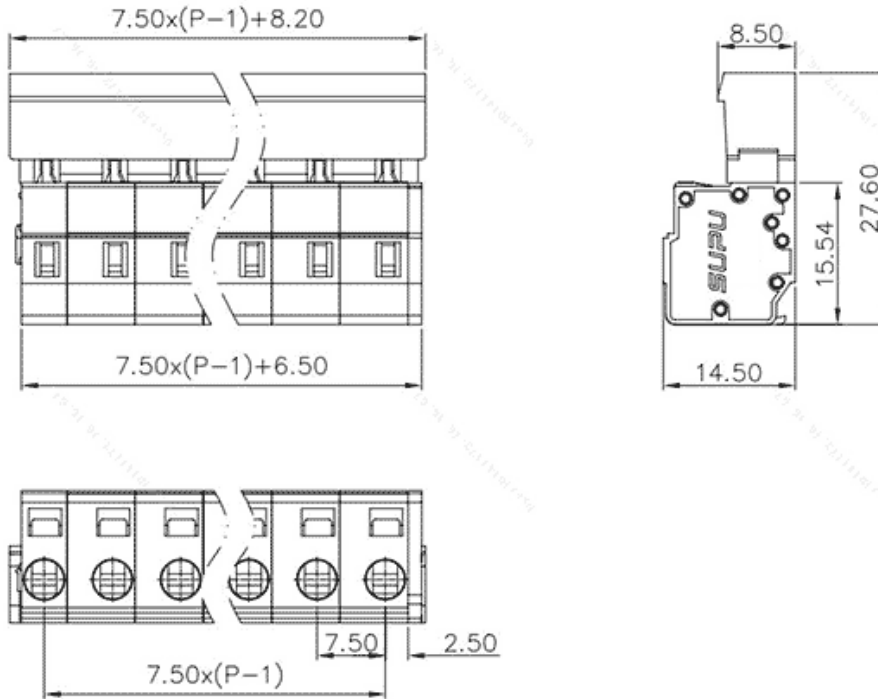

类别: 插拔式端子-插座

产品名称:475410

产品描述: 间距：7.5mm 额定电压：630V

额定电流：16A 接线方式：回拉式弹簧接线 颜色：灰

产品尺寸图

参数

☞ 产品型号	475410
☞ 产品间距	7.5
☞ 产品层数	单层
☞ 接线位数	10

☞ 接线方式	回拉式弹簧接线
☞ 防护等级	IP20
☞ 工作温度	-40~+105°C
☞ 绝缘材料	PA66
☞ 绝缘材料组别	I
☞ 导体材料	Copper alloy
☞ 导体表面镀层	Sn,Plated
☞ 颜色	灰色

技术数据

☞ 额定电流 (IEC)	16A
☞ 额定电压 (IEC)	630V
☞ 过压类别	III III II
☞ 污染等级	3 2 2
☞ 额定冲击电压	6.0KV 6.0KV 6.0KV
☞ 硬导线截面积	0.2-2.5mm ²
☞ 柔性导线截面积	0.2-2.5mm ²
☞ 柔性导线截面积, 带绝缘管套	0.2-2.5mm ²
☞ 锁线螺钉规格	-
☞ 锁线螺钉扭矩	-
☞ 固定螺钉规格	-
☞ 固定螺钉扭矩	-
☞ 剥线长度	8-9mm
☞ 使用组别	B/C/D