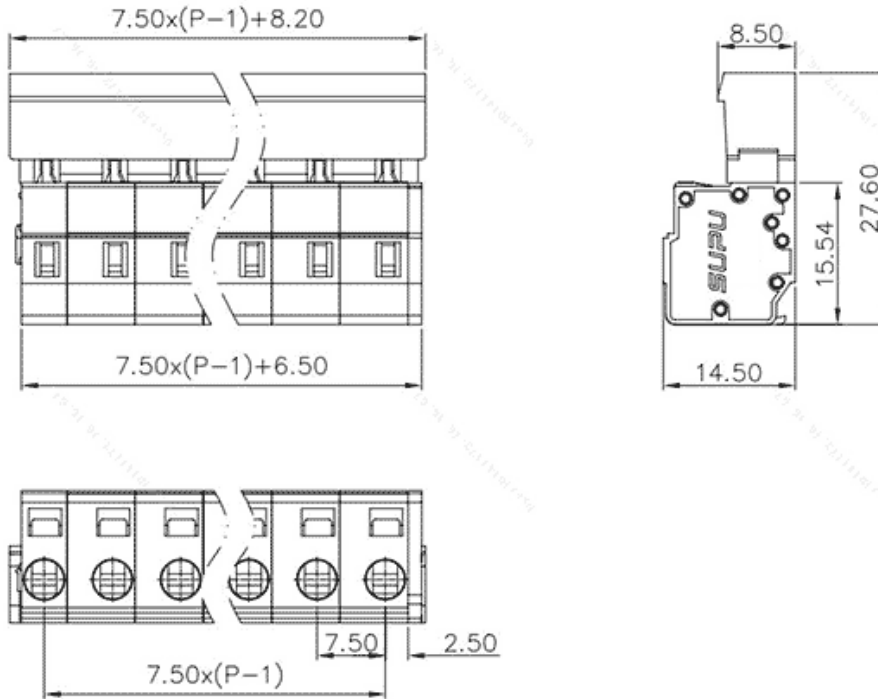

类别: 插拔式端子-插座

产品名称:475403

产品描述: 间距：7.5mm 额定电压：630V

额定电流：16A 接线方式：回拉式弹簧接线 颜色：灰

产品尺寸图

参数

☞ 产品型号	475403
☞ 产品间距	7.5
☞ 产品层数	单层
☞ 接线位数	3

☞ 接线方式	回拉式弹簧接线
☞ 防护等级	IP20
☞ 工作温度	-40~+105°C
☞ 绝缘材料	PA66
☞ 绝缘材料组别	I
☞ 导体材料	Copper alloy
☞ 导体表面镀层	Sn,Plated
☞ 颜色	灰色

技术数据

☞ 额定电流 (IEC)	16A
☞ 额定电压 (IEC)	630V
☞ 过压类别	III III II
☞ 污染等级	3 2 2
☞ 额定冲击电压	6.0KV 6.0KV 6.0KV
☞ 硬导线截面积	0.2-2.5mm ²
☞ 柔性导线截面积	0.2-2.5mm ²
☞ 柔性导线截面积, 带绝缘管套	0.2-2.5mm ²
☞ 锁线螺钉规格	-
☞ 锁线螺钉扭矩	-
☞ 固定螺钉规格	-
☞ 固定螺钉扭矩	-
☞ 剥线长度	8-9mm
☞ 使用组别	B/C/D