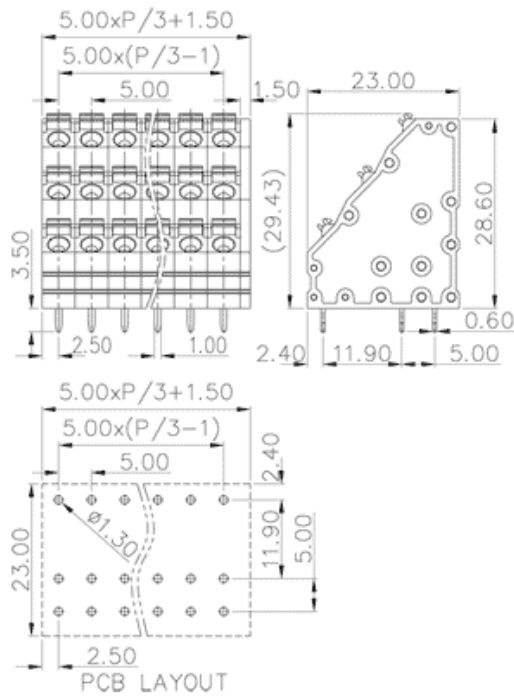

类别: 固定式端子

产品名称:MC-TTP5.0A30P-BK-0001

产品描述: 间距：5mm 额定电压：320V

额定电流：17.5A 连接方式：直插弹簧接线

颜色：可定制

产品尺寸图

参数

☞ 产品型号	MC-TTP5.0A30P-BK-0001
☞ 产品间距	5
☞ 产品层数	多层
☞ 接线位数	30

☞ 接线方式	直插弹簧接线
☞ 防护等级	IP20
☞ 工作温度	-40~+105°C
☞ 绝缘材料	PA66
☞ 绝缘材料组别	I
☞ 导体材料	Copper alloy
☞ 导体表面镀层	Sn,Plated
☞ 颜色	绿/黑/蓝/灰/橙/红

技术数据

☞ 额定电流 (IEC)	17.5A
☞ 额定电压 (IEC)	320V
☞ 过压类别	III/III/II
☞ 污染等级	3 2 2
☞ 额定冲击电压	4.0KV 4.0KV 4.0KV
☞ 硬导线截面积	0.2-1.5mm ²
☞ 柔性导线截面积	0.2-1.5mm ²
☞ 柔性导线截面积, 带绝缘管套	0.2-1.5mm ²
☞ 锁线螺钉规格	-
☞ 锁线螺钉扭矩	-
☞ 固定螺钉规格	-
☞ 剥线长度	9-10mm