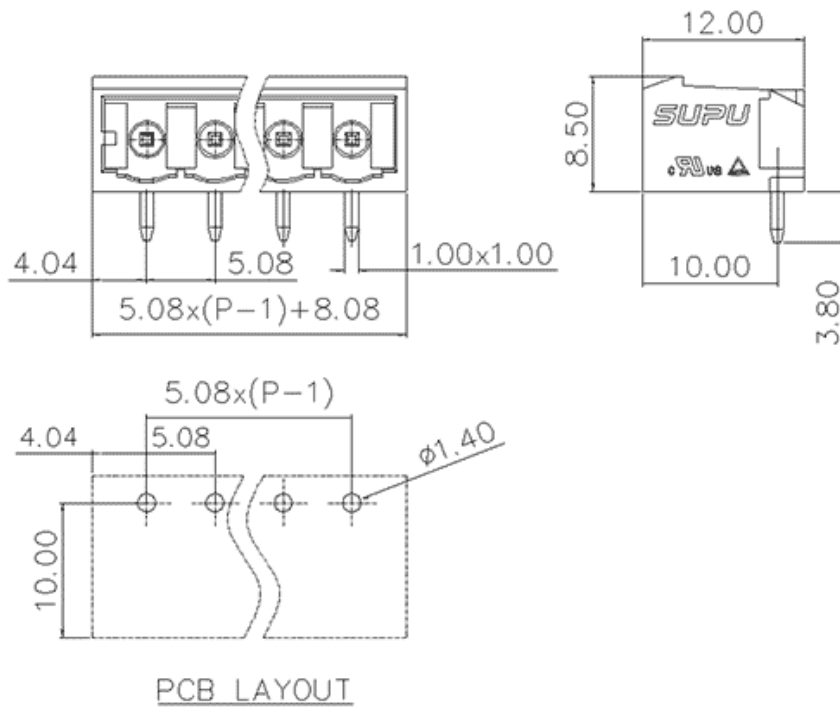

类别: 插拔式端子-插座

产品名称:458308

产品描述: 间距：5.08mm 额定电压：320V

额定电流：12A 颜色：橙

产品尺寸图

参数

☞ 产品型号	458308
☞ 产品间距	5.08
☞ 产品层数	单层
☞ 接线位数	8

☞ 接线方式	-
☞ 防护等级	IP20
☞ 工作温度	-40~+105°C
☞ 绝缘材料	PA66
☞ 绝缘材料组别	I
☞ 导体材料	Copper alloy
☞ 导体表面镀层	Sn,Plated
☞ 颜色	橙色

技术数据

☞ 额定电流 (IEC)	16A
☞ 额定电压 (IEC)	320V
☞ 过压类别	III III II
☞ 污染等级	3 2 2
☞ 额定冲击电压	4.0KV 4.0KV 4.0KV
☞ 硬导线截面积	-
☞ 柔性导线截面积	-
☞ 柔性导线截面积, 带绝缘管套	-
☞ 锁线螺钉规格	-
☞ 锁线螺钉扭矩	-
☞ 固定螺钉规格	-
☞ 固定螺钉扭矩	-
☞ 剥线长度	-
☞ 使用组别	B/C/D