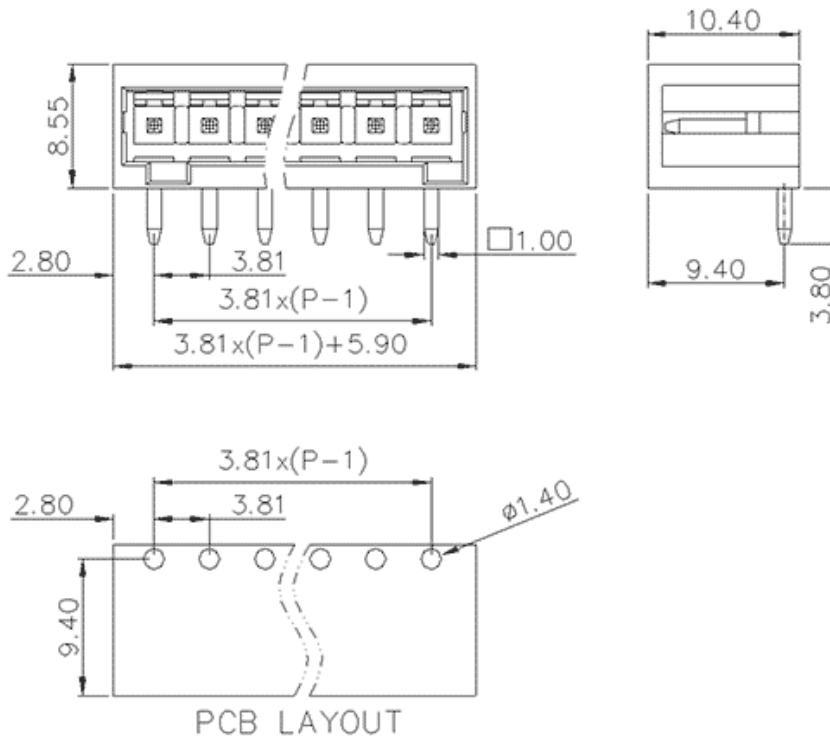

类别: 插拔式端子-插座

产品名称:438318

产品描述: 间距：3.81mm 额定电压：160V

额定电流：10A 颜色：橙

## 产品尺寸图

## 参数

☞ 产品型号	438318
☞ 产品间距	3.81
☞ 产品层数	单层
☞ 接线位数	18

☞ 接线方式	-
☞ 防护等级	IP20
☞ 工作温度	-40~+105°C
☞ 绝缘材料	PA66
☞ 绝缘材料组别	I
☞ 导体材料	Copper alloy
☞ 导体表面镀层	Sn,Plated
☞ 颜色	橙色

## 技术数据

☞ 额定电流 (IEC)	10A
☞ 额定电压 (IEC)	160V
☞ 过压类别	III III II
☞ 污染等级	3 2 2
☞ 额定冲击电压	2.5KV 2.5KV 2.5KV
☞ 硬导线截面积	-
☞ 柔性导线截面积	-
☞ 柔性导线截面积, 带绝缘管套	-
☞ 锁线螺钉规格	-
☞ 锁线螺钉扭矩	-
☞ 固定螺钉规格	-
☞ 固定螺钉扭矩	-
☞ 剥线长度	-
☞ 使用组别	B/C/D