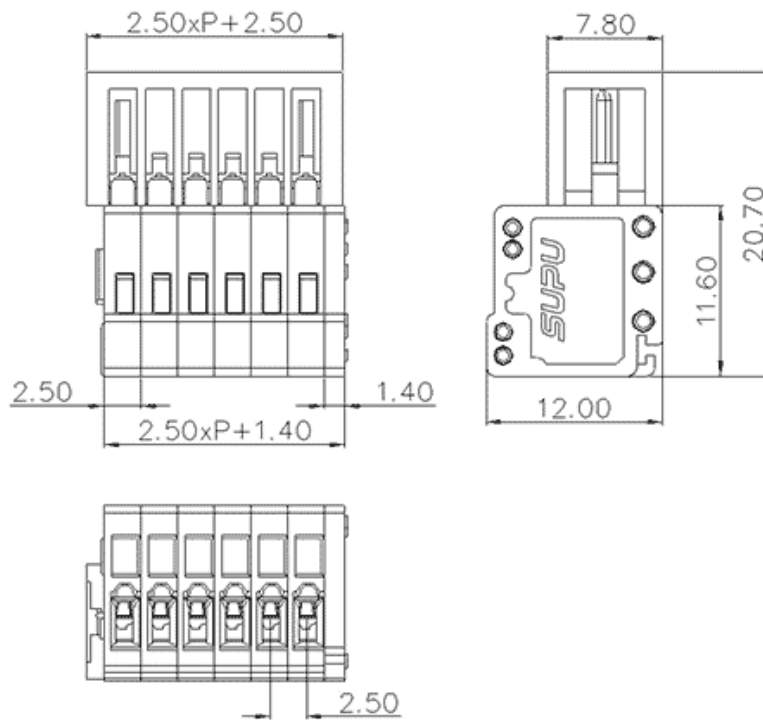

类别: 插拔式端子-插座

产品名称:425403

产品描述: 间距：2.5mm 额定电压：160V

额定电流：4A 连接方式：回拉式弹簧接线 颜色：白灰

产品尺寸图

参数

☞ 产品型号	425403
☞ 产品间距	2.5
☞ 产品层数	单层
☞ 接线位数	3

☞ 接线方式	回拉式弹簧接线
☞ 防护等级	IP20
☞ 工作温度	-40~+105°C
☞ 绝缘材料	PA66
☞ 绝缘材料组别	I
☞ 导体材料	Copper alloy
☞ 导体表面镀层	Sn,Plated
☞ 颜色	白灰色

技术数据

☞ 额定电流 (IEC)	4A
☞ 额定电压 (IEC)	160V
☞ 过压类别	- III II
☞ 污染等级	3 2 2
☞ 额定冲击电压	- 2.5KV 2.5KV
☞ 硬导线截面积	0.2-0.5mm ²
☞ 柔性导线截面积	0.2-0.5mm ²
☞ 柔性导线截面积, 带绝缘管套	0.2-0.5mm ²
☞ 锁线螺钉规格	-
☞ 锁线螺钉扭矩	-
☞ 固定螺钉规格	-
☞ 固定螺钉扭矩	-
☞ 剥线长度	5-6mm
☞ 使用组别	B/C/D