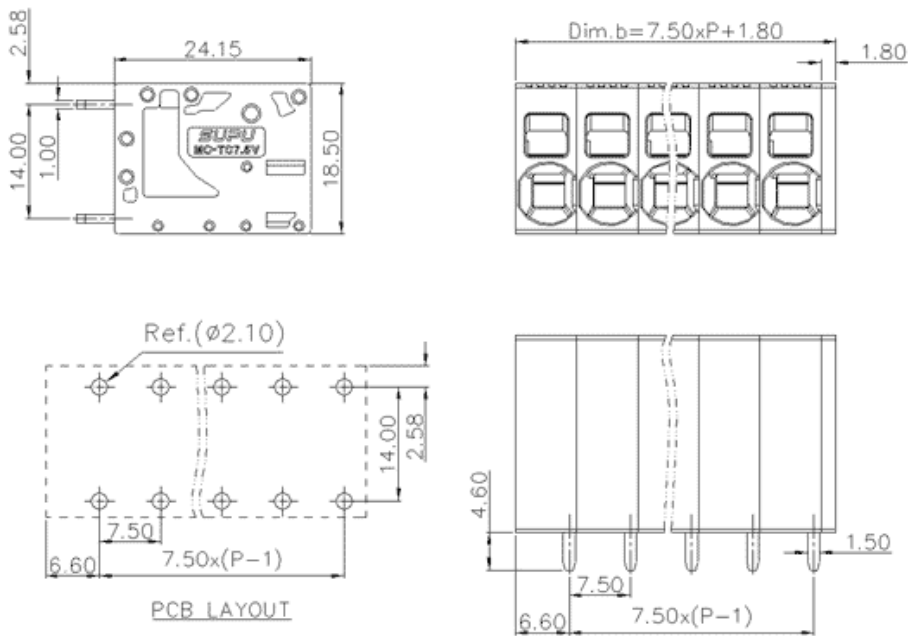

类别: 固定式端子

产品名称: MC-TC7.5V13P-0001

产品描述: 间距: 7.5mm 额定电压: 1000V

额定电流: 41A 连接方式: 直插弹簧接线

颜色: 可定制

## 产品尺寸图

## 参数

☞ 产品型号	MC-TC7.5V13P-0001
☞ 产品间距	7.5
☞ 产品层数	单层
☞ 接线位数	13

☞ 接线方式	直插弹簧接线
☞ 防护等级	IP20
☞ 工作温度	-40~+105°C
☞ 绝缘材料	PA66
☞ 绝缘材料组别	I
☞ 导体材料	Copper alloy
☞ 导体表面镀层	Sn,Plated
☞ 颜色	绿/黑/蓝/灰/橙/红

## 技术数据

☞ 额定电流 (IEC)	41A
☞ 额定电压 (IEC)	1000V
☞ 过压类别	III/III/II
☞ 污染等级	3 2 2
☞ 额定冲击电压	6.0KV 6.0KV 6.0KV
☞ 硬导线截面积	0.2~10mm <sup>2</sup>
☞ 柔性导线截面积	0.2~10mm <sup>2</sup>
☞ 柔性导线截面积, 带绝缘管套	0.2~10mm <sup>2</sup>
☞ 锁线螺钉规格	-
☞ 锁线螺钉扭矩	-
☞ 固定螺钉规格	-
☞ 剥线长度	13-15mm