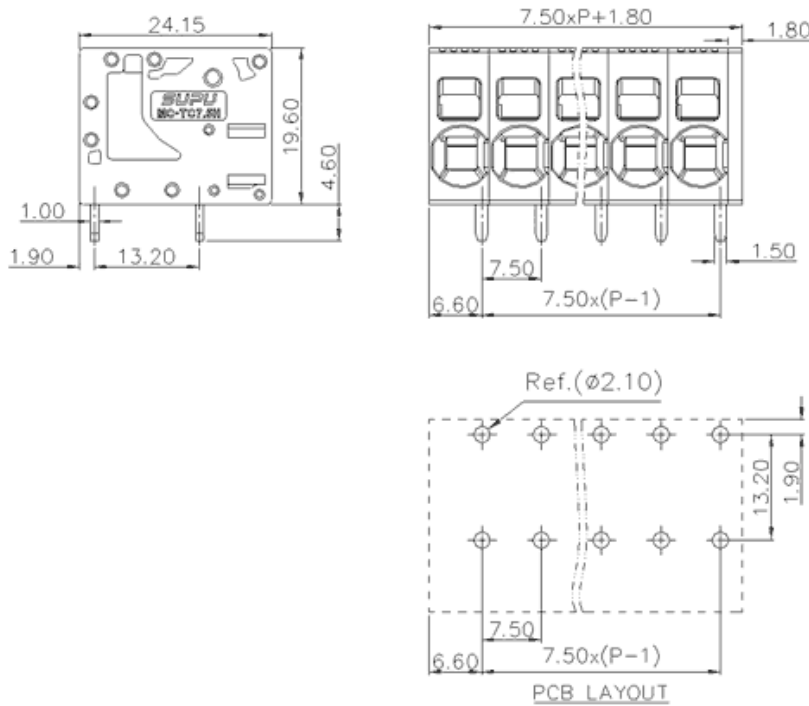

类别: 固定式端子

产品名称: MC-TC7.5H13P-0001

产品描述: 间距: 7.5mm 额定电压: 1000V

额定电流: 41A 连接方式: 直插弹簧接线

颜色: 可定制

## 产品尺寸图

## 参数

☞ 产品型号	MC-TC7.5H13P-0001
☞ 产品间距	7.5
☞ 产品层数	单层
☞ 接线位数	13

☞ 接线方式	直插弹簧接线
☞ 防护等级	IP20
☞ 工作温度	-40~+105°C
☞ 绝缘材料	PA66
☞ 绝缘材料组别	I
☞ 导体材料	Copper alloy
☞ 导体表面镀层	Sn,Plated
☞ 颜色	绿/黑/蓝/灰/橙/红

## 技术数据

☞ 额定电流 (IEC)	41A
☞ 额定电压 (IEC)	1000V
☞ 过压类别	III/III/II
☞ 污染等级	3 2 2
☞ 额定冲击电压	6.0KV 6.0KV 6.0KV
☞ 硬导线截面积	0.2~10mm <sup>2</sup>
☞ 柔性导线截面积	0.2~10mm <sup>2</sup>
☞ 柔性导线截面积, 带绝缘管套	0.2~10mm <sup>2</sup>
☞ 锁线螺钉规格	-
☞ 锁线螺钉扭矩	-
☞ 固定螺钉规格	-
☞ 剥线长度	13-15mm