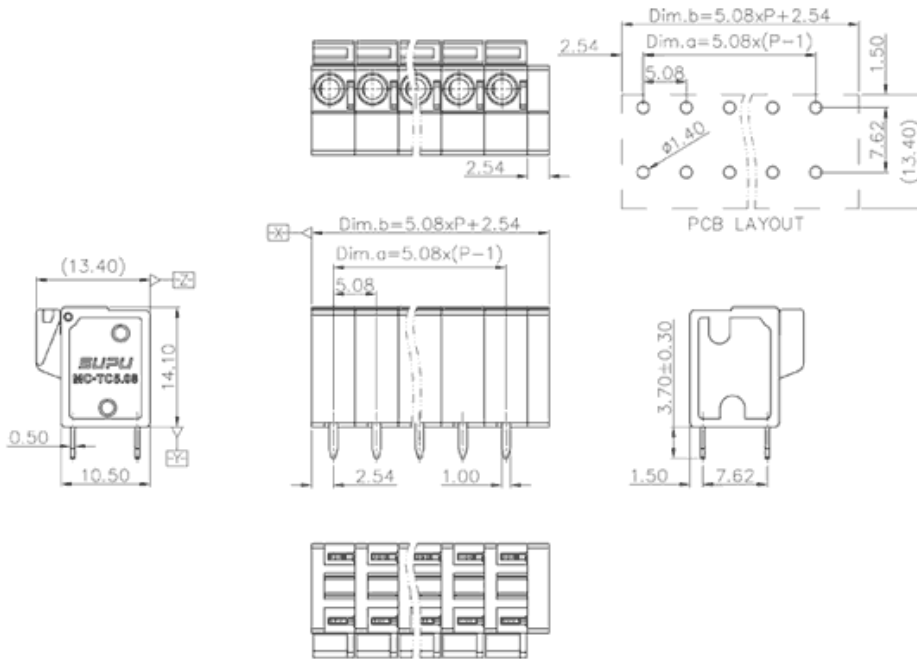

类别: 固定式端子

产品名称: MC-TC5.08V38P-N-0001

产品描述: 间距: 5mm 额定电压: 400V  
 额定电流: 15A 连接方式: 直插弹簧接线  
 颜色: 可定制

## 产品尺寸图

## 参数

☞ 产品型号	MC-TC5.08V38P-N-0001
☞ 产品间距	5.08
☞ 产品层数	单层
☞ 接线位数	38

☞ 接线方式	直插弹簧接线
☞ 防护等级	IP20
☞ 工作温度	-40~+105°C
☞ 绝缘材料	PA66
☞ 绝缘材料组别	I
☞ 导体材料	Copper alloy
☞ 导体表面镀层	Sn,Plated
☞ 颜色	绿/黑/蓝/灰/橙/红

## 技术数据

☞ 额定电流 (IEC)	15A
☞ 额定电压 (IEC)	400V
☞ 过压类别	III/III/II
☞ 污染等级	3 2 2
☞ 额定冲击电压	4.0KV 4.0KV 4.0KV
☞ 硬导线截面积	0.2~1.5mm <sup>2</sup>
☞ 柔性导线截面积	0.2~1.5mm <sup>2</sup>
☞ 柔性导线截面积, 带绝缘管套	0.2~1.5mm <sup>2</sup>
☞ 锁线螺钉规格	-
☞ 锁线螺钉扭矩	-
☞ 固定螺钉规格	-
☞ 剥线长度	10mm