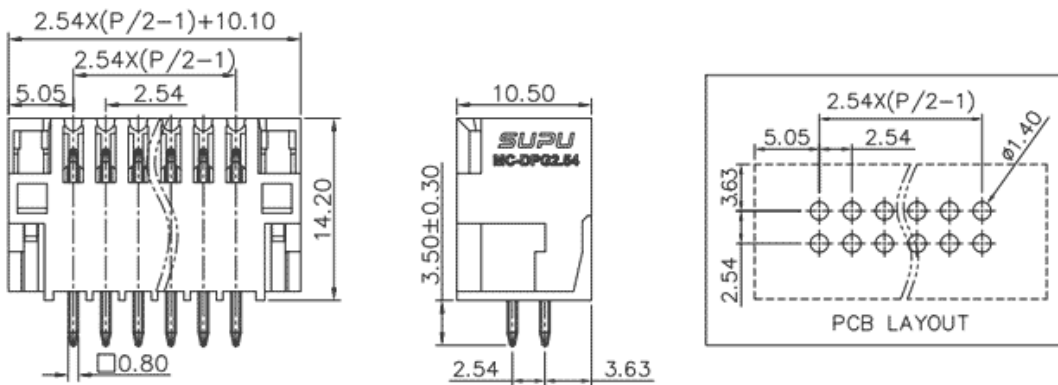

类别: 插拔式端子-插座

产品名称: MC-DPG2.54V46-I-3500

产品描述: 间距: 2.54mm 额定电压: 80V

额定电流: 6A 颜色: 可定制

## 产品尺寸图

## 参数

☞ 产品型号	MC-DPG2.54V46-I-3500
☞ 产品间距	2.54
☞ 接线位数	46
☞ 接线方式	-

☞ 防护等级	IP20
☞ 工作温度	-40~+105°C
☞ 绝缘材料	PA66
☞ 绝缘材料组别	I
☞ 导体材料	Copper alloy
☞ 导体表面镀层	Sn,Plated
☞ 颜色	绿/黑/蓝/灰/橙/红