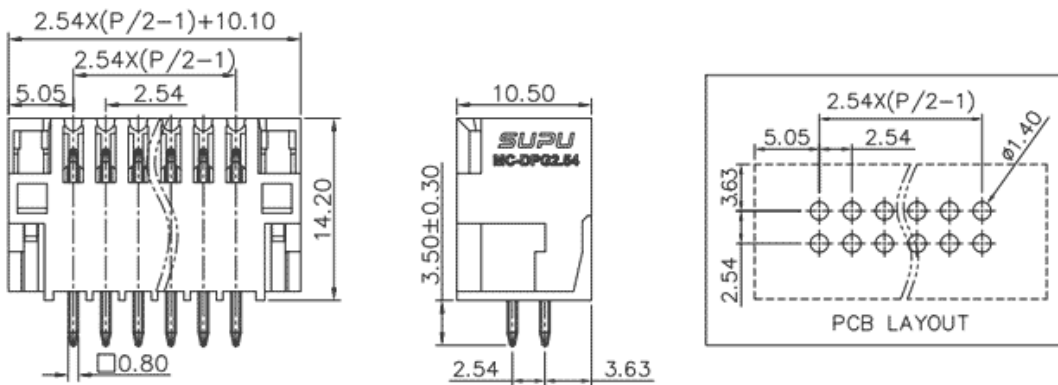

类别: 插拔式端子-插座

产品名称: MC-DPG2.54V18-I-3500

产品描述: 间距: 2.54mm 额定电压: 80V

额定电流: 6A 颜色: 可定制

## 产品尺寸图

## 参数

☞ 产品型号	MC-DPG2.54V18-I-3500
☞ 产品间距	2.54
☞ 接线位数	18
☞ 接线方式	-

☞ 防护等级	IP20
☞ 工作温度	-40~+105°C
☞ 绝缘材料	PA66
☞ 绝缘材料组别	I
☞ 导体材料	Copper alloy
☞ 导体表面镀层	Sn,Plated
☞ 颜色	绿/黑/蓝/灰/橙/红