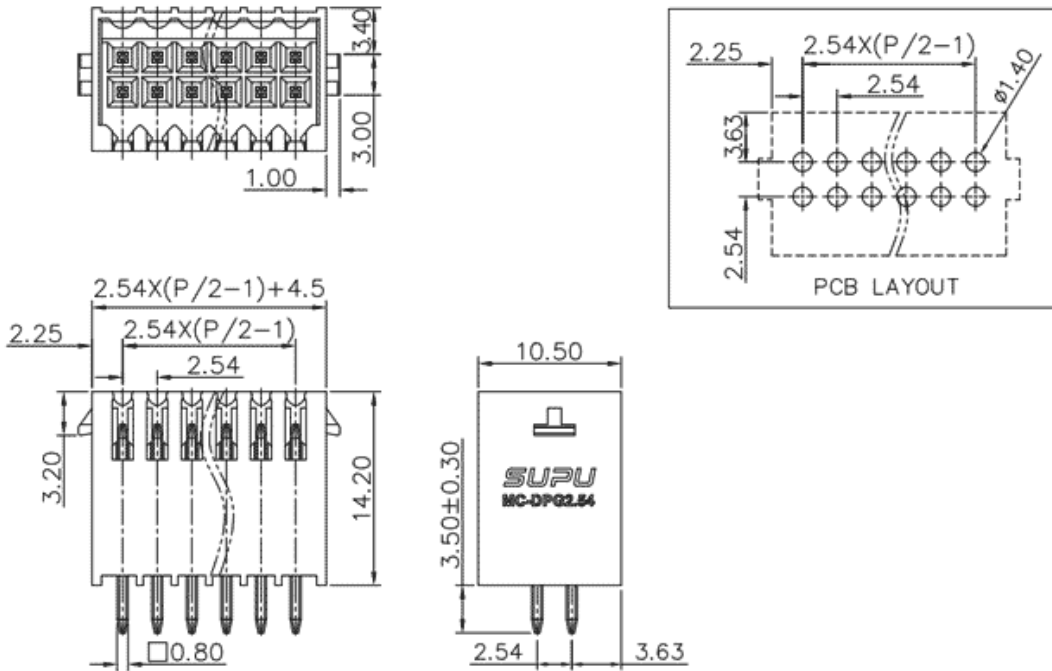

类别: 插拔式端子-插座

产品名称:MC-DPG2.54V24-D-3500

产品描述: 间距：2.54mm 额定电压：80V

额定电流：6A 颜色：可定制

## 产品尺寸图

## 参数

☞ 产品型号	MC-DPG2.54V24-D-3500
☞ 产品间距	2.54
☞ 接线位数	24
☞ 接线方式	-

☞ 防护等级	IP20
☞ 工作温度	-40~+105°C
☞ 绝缘材料	PA66
☞ 绝缘材料组别	I
☞ 导体材料	Copper alloy
☞ 导体表面镀层	Sn,Plated
☞ 颜色	绿/黑/蓝/灰/橙/红

## 商业数据

☞ 订货号

MC-DPG2.54V24-D-3500