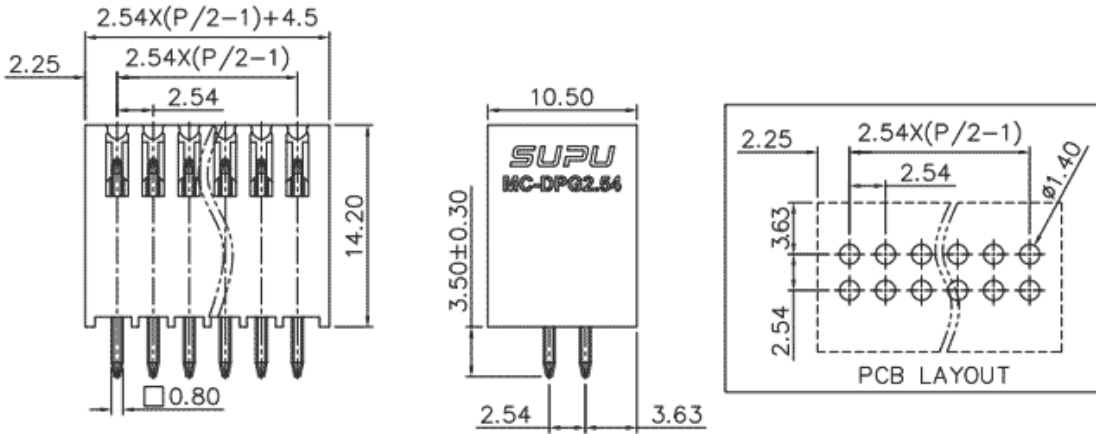

类别: 插拔式端子-插座

产品名称:MC-DPG2.54V48-3500

产品描述: 间距：2.54mm 额定电压：80V

额定电流：6A 颜色：可定制

## 产品尺寸图

## 参数

☞ 产品型号	MC-DPG2.54V48-3500
☞ 产品间距	2.54
☞ 接线位数	48
☞ 接线方式	-

☞ 防护等级	IP20
☞ 工作温度	-40~+105°C
☞ 绝缘材料	PA66
☞ 绝缘材料组别	I
☞ 导体材料	Copper alloy
☞ 导体表面镀层	Sn,Plated
☞ 颜色	绿/黑/蓝/灰/橙/红

## 技术数据

☞ 额定电流 (IEC)	6A
☞ 额定电压 (IEC)	80V
☞ 过压类别	III III II
☞ 污染等级	3 2 2
☞ 额定冲击电压	2.5KV
☞ 额定电流 (UL)	5A --
☞ 额定电压(UL)	150V --
☞ 硬导线截面积	-
☞ 柔性导线截面积	-
☞ 柔性导线截面积, 带绝缘管套	-
☞ 锁线螺钉规格	-
☞ 锁线螺钉扭矩	-
☞ 固定螺钉规格	-
☞ 固定螺钉扭矩	-
☞ 剥线长度	-