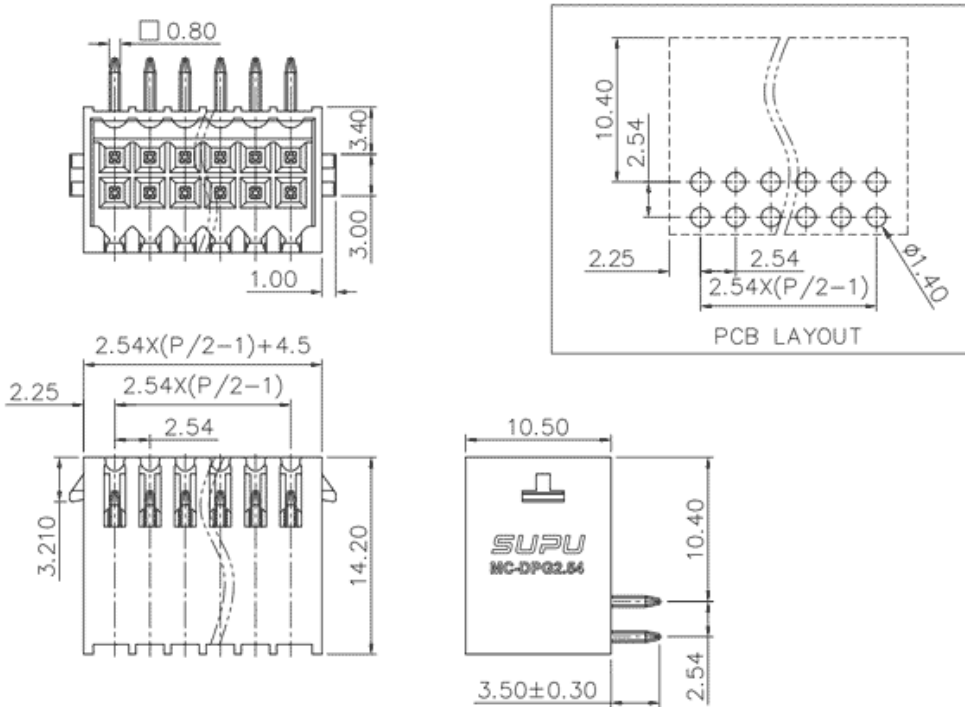

类别: 插拔式端子-插座

产品名称: MC-DPG2.54H48-D-3500

产品描述: 间距: 2.54mm 额定电压: 80V

额定电流: 6A 颜色: 可定制

产品尺寸图

参数

☞ 产品型号	MC-DPG2.54H48-D-3500
☞ 产品间距	2.54
☞ 接线位数	48
☞ 接线方式	-

☞ 防护等级	IP20
☞ 工作温度	-40~+105°C
☞ 绝缘材料	PA66
☞ 绝缘材料组别	I
☞ 导体材料	Copper alloy
☞ 导体表面镀层	Sn,Plated
☞ 颜色	绿/黑/蓝/灰/橙/红

技术数据

☞ 额定电流 (IEC)	6A
☞ 额定电压 (IEC)	80V
☞ 过压类别	III III II
☞ 污染等级	3 2 2
☞ 额定冲击电压	2.5KV
☞ 额定电流 (UL)	5A --
☞ 额定电压(UL)	150V --
☞ 硬导线截面积	-
☞ 柔性导线截面积	-
☞ 柔性导线截面积, 带绝缘管套	-
☞ 锁线螺钉规格	-
☞ 锁线螺钉扭矩	-
☞ 固定螺钉规格	-
☞ 固定螺钉扭矩	-
☞ 剥线长度	-

☞ 使用组别

B/C/D

☞ 额定接线容量

-

商业数据

☞ 订货号

MC-DPG2.54H48-D-3500

宁波速普电子有限公司