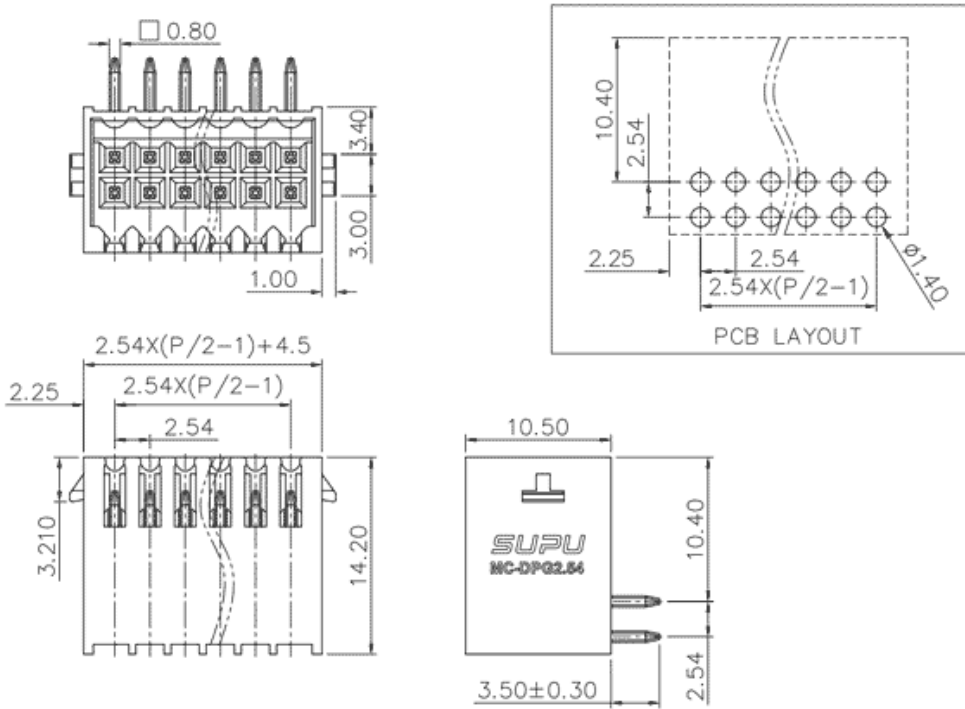

类别: 插拔式端子-插座

产品名称: MC-DPG2.54H46-D-3500

产品描述: 间距: 2.54mm 额定电压: 80V

额定电流: 6A 颜色: 可定制

产品尺寸图

参数

☞ 产品型号	MC-DPG2.54H46-D-3500
☞ 产品间距	2.54
☞ 接线位数	46
☞ 接线方式	-

☞ 防护等级	IP20
☞ 工作温度	-40~+105°C
☞ 绝缘材料	PA66
☞ 绝缘材料组别	I
☞ 导体材料	Copper alloy
☞ 导体表面镀层	Sn,Plated
☞ 颜色	绿/黑/蓝/灰/橙/红

技术数据

☞ 额定电流 (IEC)	6A
☞ 额定电压 (IEC)	80V
☞ 过压类别	III III II
☞ 污染等级	3 2 2
☞ 额定冲击电压	2.5KV
☞ 额定电流 (UL)	5A --
☞ 额定电压(UL)	150V --
☞ 硬导线截面积	-
☞ 柔性导线截面积	-
☞ 柔性导线截面积, 带绝缘管套	-
☞ 锁线螺钉规格	-
☞ 锁线螺钉扭矩	-
☞ 固定螺钉规格	-
☞ 固定螺钉扭矩	-
☞ 剥线长度	-

☞ 使用组别

B/C/D

☞ 额定接线容量

-

商业数据

☞ 订货号

MC-DPG2.54H46-D-3500

宁波速普电子有限公司