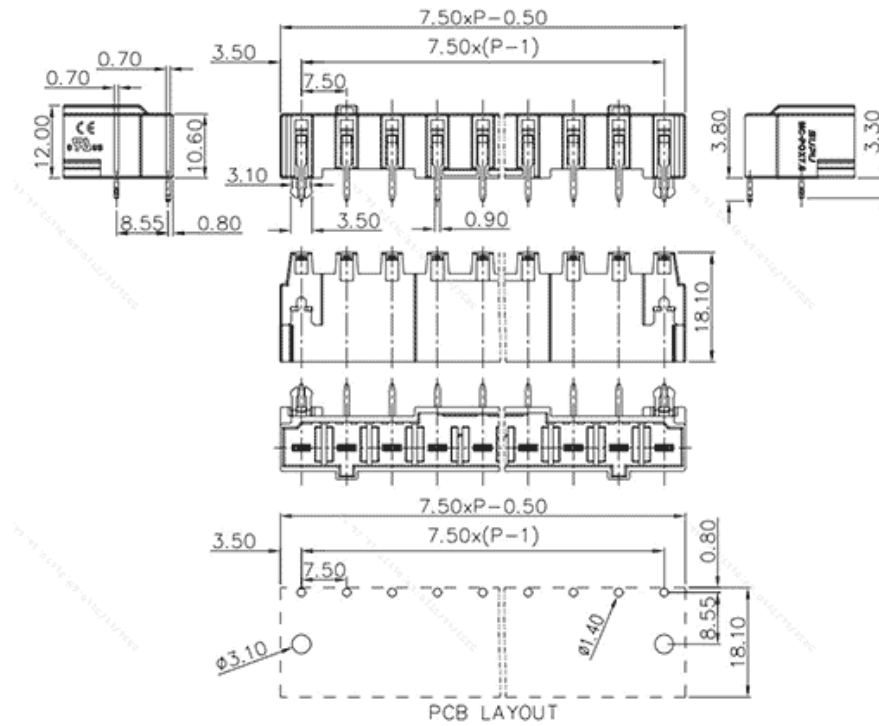

类别: 插拔式端子-插座

产品名称:MC-POX7.5H10-0002

产品描述: 间距：7.5mm 额定电压：630V

额定电流：20A 颜色：可定制

产品尺寸图

参数

☞ 产品型号	MC-POX7.5H10-0002
☞ 产品间距	7.5
☞ 接线位数	10
☞ 接线方式	-

☞ 防护等级	IP20
☞ 工作温度	-40~+105°C
☞ 绝缘材料	PA66
☞ 绝缘材料组别	I
☞ 导体材料	Copper alloy
☞ 导体表面镀层	Sn Plated/Au Plated Area
☞ 颜色	绿/黑/蓝/灰/橙/红

## 技术数据

☞ 额定电流 (IEC)	20A
☞ 额定电压 (IEC)	630V
☞ 过压类别	III III II
☞ 污染等级	3 2 2
☞ 额定冲击电压	6.0KV 6.0KV 6.0KV
☞ 额定电流 (UL)	14.5A - 5A
☞ 额定电压(UL)	300V - 600V
☞ 硬导线截面积	-
☞ 柔性导线截面积	-
☞ 柔性导线截面积, 带绝缘管套	-
☞ 锁线螺钉规格	-
☞ 锁线螺钉扭矩	-
☞ 固定螺钉规格	-
☞ 固定螺钉扭矩	-
☞ 剥线长度	-

☞ 使用组别

B/C/D

☞ 额定接线容量

-

## 商业数据

☞ 订货号

MC-POX7.5H10-0002