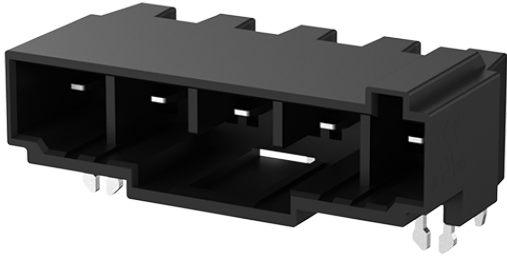

类别: 插拔式端子-插座

产品名称:MC-POX7.5H10-0002

产品描述: 间距：7.5mm 额定电压：630V

额定电流：20A 颜色：可定制

产品尺寸图

参数

☞ 产品型号	MC-POX7.5H10-0002
☞ 产品间距	7.5
☞ 接线位数	10
☞ 接线方式	-

☞ 防护等级	IP20
☞ 工作温度	-40~+105°C
☞ 绝缘材料	PA66
☞ 绝缘材料组别	I
☞ 导体材料	Copper alloy
☞ 导体表面镀层	Sn Plated/Au Plated Area
☞ 颜色	绿/黑/蓝/灰/橙/红