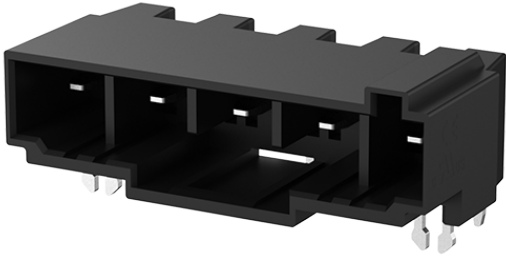

类别: 插拔式端子-插座

产品名称:MC-POX7.5H10-0002

产品描述: 间距：7.5mm 额定电压：630V

额定电流：20A 颜色：可定制

产品尺寸图

参数

☞ 产品型号	MC-POX7.5H10-0002
☞ 产品间距	7.5
☞ 接线位数	10
☞ 接线方式	-

☞ 防护等级	IP20
☞ 工作温度	-40~+105°C
☞ 绝缘材料	PA66
☞ 绝缘材料组别	I
☞ 导体材料	Copper alloy
☞ 导体表面镀层	Sn Plated/Au Plated Area
☞ 颜色	绿/黑/蓝/灰/橙/红

☞ 使用组别

B/C/D

☞ 额定接线容量

-

商业数据

☞ 订货号

MC-POX7.5H10-0002

宁波速普电子有限公司