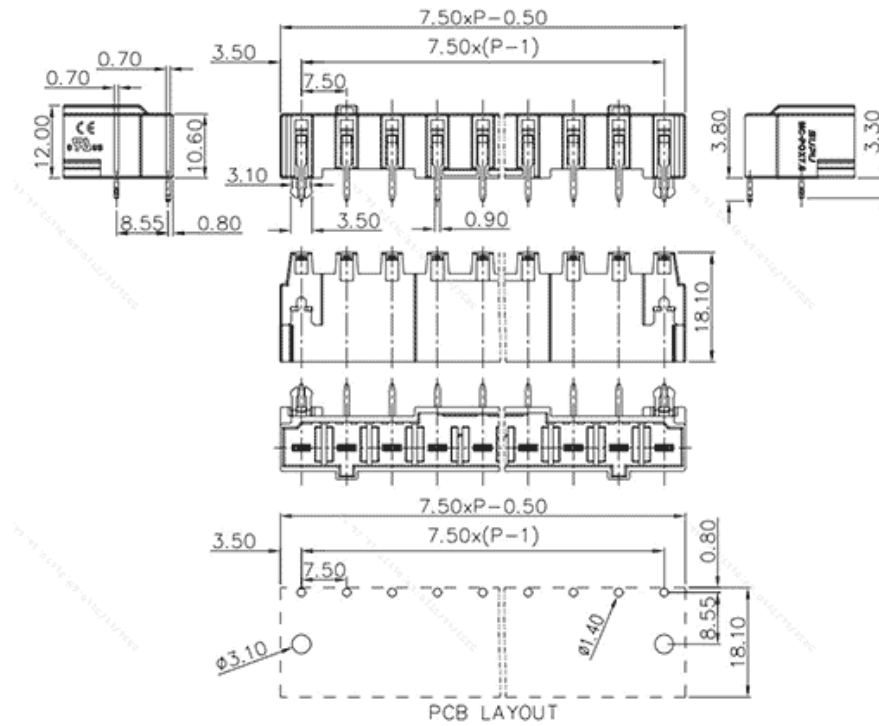

类别: 插拔式端子-插座

产品名称:MC-POX7.5H10-0002

产品描述: 间距：7.5mm 额定电压：630V

额定电流：20A 颜色：可定制

产品尺寸图

参数

☞ 产品型号	MC-POX7.5H10-0002
☞ 产品间距	7.5
☞ 接线位数	10
☞ 接线方式	-

☞ 防护等级	IP20
☞ 工作温度	-40~+105°C
☞ 绝缘材料	PA66
☞ 绝缘材料组别	I
☞ 导体材料	Copper alloy
☞ 导体表面镀层	Sn Plated/Au Plated Area
☞ 颜色	绿/黑/蓝/灰/橙/红

技术数据

☞ 额定电流 (IEC)	20A
☞ 额定电压 (IEC)	630V
☞ 过压类别	III III II
☞ 污染等级	3 2 2
☞ 额定冲击电压	6.0KV 6.0KV 6.0KV
☞ 额定电流 (UL)	14.5A - 5A
☞ 额定电压(UL)	300V - 600V
☞ 硬导线截面积	-
☞ 柔性导线截面积	-
☞ 柔性导线截面积, 带绝缘管套	-
☞ 锁线螺钉规格	-
☞ 锁线螺钉扭矩	-
☞ 固定螺钉规格	-
☞ 固定螺钉扭矩	-
☞ 剥线长度	-

☞ 使用组别

B/C/D

☞ 额定接线容量

-

商业数据

☞ 订货号

MC-POX7.5H10-0002

宁波速普电子有限公司