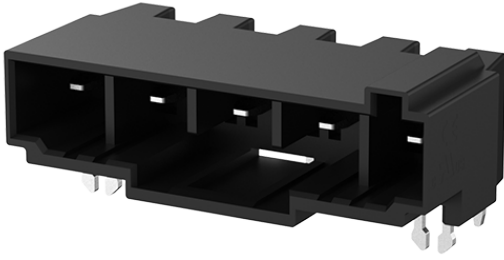

类别: 插拔式端子-插座

产品名称:MC-POX7.5H06-0002

产品描述: 间距：7.5mm 额定电压：630V

额定电流：20A 颜色：可定制

产品尺寸图

参数

☞ 产品型号	MC-POX7.5H06-0002
☞ 产品间距	7.5
☞ 接线位数	6
☞ 接线方式	-

☞ 防护等级	IP20
☞ 工作温度	-40~+105°C
☞ 绝缘材料	PA66
☞ 绝缘材料组别	I
☞ 导体材料	Copper alloy
☞ 导体表面镀层	Sn Plated/Au Plated Area
☞ 颜色	绿/黑/蓝/灰/橙/红

☞ 使用组别

B/C/D

☞ 额定接线容量

-

商业数据

☞ 订货号

MC-POX7.5H06-0002

宁波速普电子有限公司