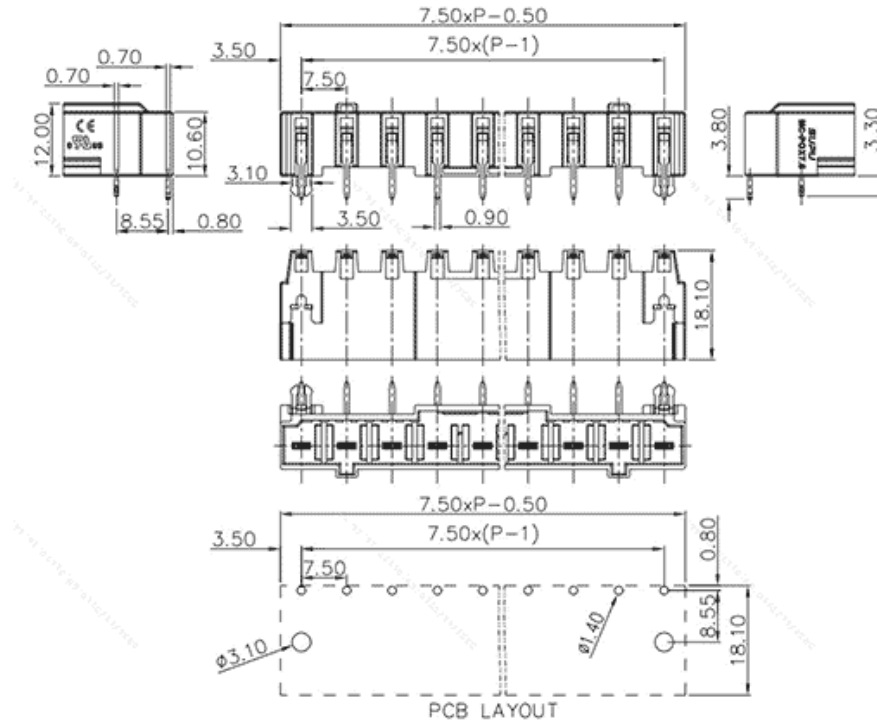

类别: 插拔式端子-插座

产品名称:MC-POX7.5H06-0002

产品描述: 间距：7.5mm 额定电压：630V

额定电流：20A 颜色：可定制

产品尺寸图

参数

☞ 产品型号	MC-POX7.5H06-0002
☞ 产品间距	7.5
☞ 接线位数	6
☞ 接线方式	-

☞ 防护等级	IP20
☞ 工作温度	-40~+105°C
☞ 绝缘材料	PA66
☞ 绝缘材料组别	I
☞ 导体材料	Copper alloy
☞ 导体表面镀层	Sn Plated/Au Plated Area
☞ 颜色	绿/黑/蓝/灰/橙/红

技术数据

☞ 额定电流 (IEC)	20A
☞ 额定电压 (IEC)	630V
☞ 过压类别	III III II
☞ 污染等级	3 2 2
☞ 额定冲击电压	6.0KV 6.0KV 6.0KV
☞ 额定电流 (UL)	14.5A - 5A
☞ 额定电压(UL)	300V - 600V
☞ 硬导线截面积	-
☞ 柔性导线截面积	-
☞ 柔性导线截面积, 带绝缘管套	-
☞ 锁线螺钉规格	-
☞ 锁线螺钉扭矩	-
☞ 固定螺钉规格	-
☞ 固定螺钉扭矩	-
☞ 剥线长度	-

☞ 使用组别

B/C/D

☞ 额定接线容量

-

商业数据

☞ 订货号

MC-POX7.5H06-0002

宁波速普电子有限公司