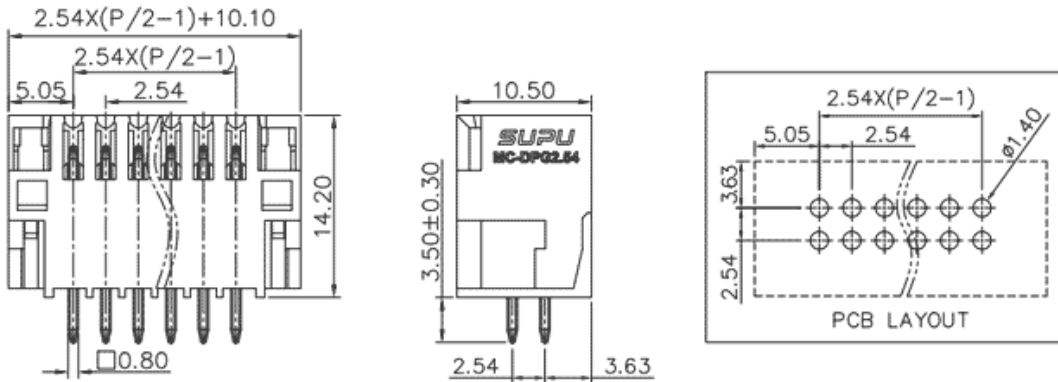

类别: 插拔式端子-插座

产品名称:MC-DPG2.54VXX-I-3500

产品描述: 间距：2.54mm 额定电压：80V

额定电流：6A 颜色：可定制

## 产品尺寸图

## 参数

☞ 产品型号	MC-DPG2.54VXX-I-3500
☞ 产品间距	2.54
☞ 接线位数	XX
☞ 接线方式	-

☞ 防护等级	IP20
☞ 工作温度	-40~+105°C
☞ 绝缘材料	PA66
☞ 绝缘材料组别	I
☞ 导体材料	Copper alloy
☞ 导体表面镀层	Sn,Plated
☞ 颜色	绿/黑/蓝/灰/橙/红

## 技术数据

☞ 额定电流 (IEC)	6A
☞ 额定电压 (IEC)	80V
☞ 过压类别	III III II
☞ 污染等级	3 2 2
☞ 额定冲击电压	2.5KV
☞ 额定电流 (UL)	5A --
☞ 额定电压(UL)	150V --
☞ 硬导线截面积	-
☞ 柔性导线截面积	-
☞ 柔性导线截面积, 带绝缘管套	-
☞ 锁线螺钉规格	-
☞ 锁线螺钉扭矩	-
☞ 固定螺钉规格	-
☞ 固定螺钉扭矩	-
☞ 剥线长度	-