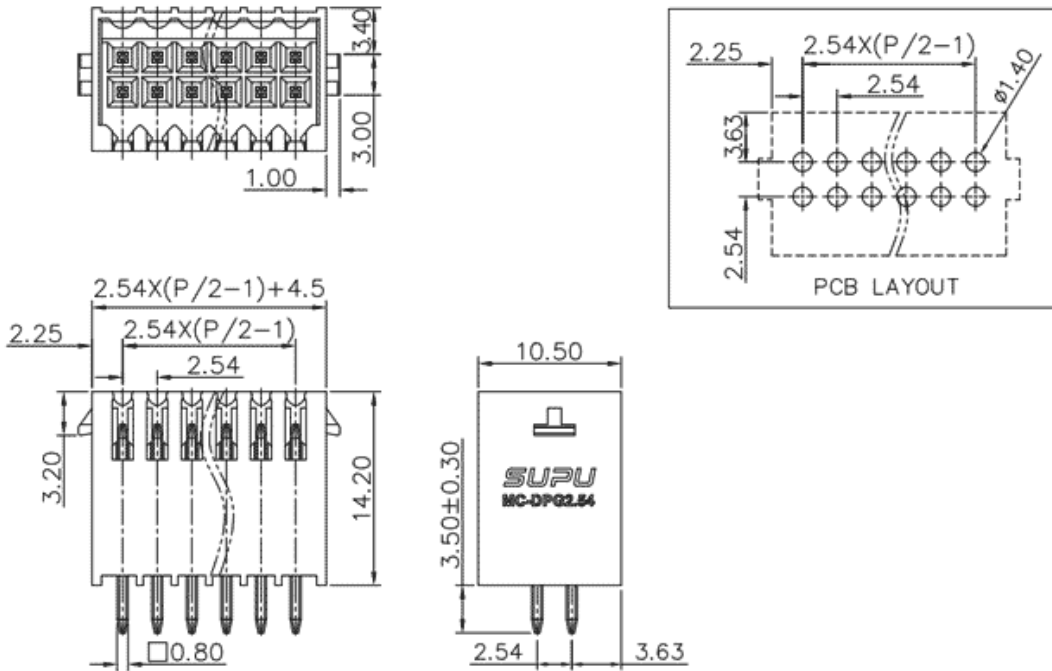

类别: 插拔式端子-插座

产品名称:MC-DPG2.54VXX-D-3500

产品描述: 间距：2.54mm 额定电压：80V

额定电流：6A 颜色：可定制

## 产品尺寸图

## 参数

☞ 产品型号	MC-DPG2.54VXX-D-3500
☞ 产品间距	2.54
☞ 接线位数	XX
☞ 接线方式	-

☞ 防护等级	IP20
☞ 工作温度	-40~+105°C
☞ 绝缘材料	PA66
☞ 绝缘材料组别	I
☞ 导体材料	Copper alloy
☞ 导体表面镀层	Sn,Plated
☞ 颜色	绿/黑/蓝/灰/橙/红

## 商业数据

☞ 订货号

MC-DPG2.54VXX-D-3500