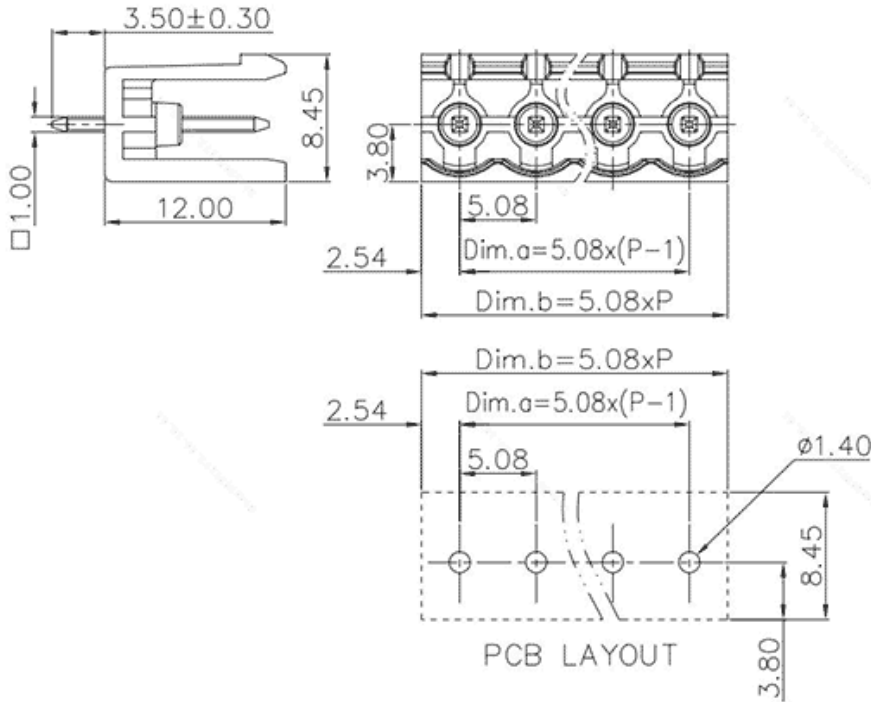

类别: 插拔式端子-插座

产品名称:MC-PA5.08VXX-G-0002

产品描述: 间距：5.08mm 额定电压：320V

额定电流：18A 颜色：可定制

产品尺寸图

参数

☞ 产品型号	MC-PA5.08VXX-G-0002
☞ 产品间距	5.08
☞ 接线位数	XX
☞ 接线方式	-

☞ 防护等级	IP20
☞ 工作温度	-40~+105°C
☞ 绝缘材料	PA66
☞ 绝缘材料组别	I
☞ 导体材料	Copper alloy
☞ 导体表面镀层	Sn,Plated
☞ 颜色	绿/黑/蓝/灰/橙/红

技术数据

☞ 额定电流 (IEC)	18A
☞ 额定电压 (IEC)	320V
☞ 过压类别	III III II
☞ 污染等级	3 2 2
☞ 额定冲击电压	4.0KV 4.0KV 4.0KV
☞ 额定电流 (UL)	15A - 10A
☞ 额定电压(UL)	300V - 300V
☞ 硬导线截面积	-
☞ 柔性导线截面积	-
☞ 柔性导线截面积, 带绝缘管套	-
☞ 锁线螺钉规格	-
☞ 锁线螺钉扭矩	-
☞ 固定螺钉规格	-
☞ 固定螺钉扭矩	-
☞ 剥线长度	-

☞ 使用组别

B/C/D

☞ 额定接线容量

-

商业数据

☞ 订货号

MC-PA5.08VXX-G-0002

宁波速普电子有限公司