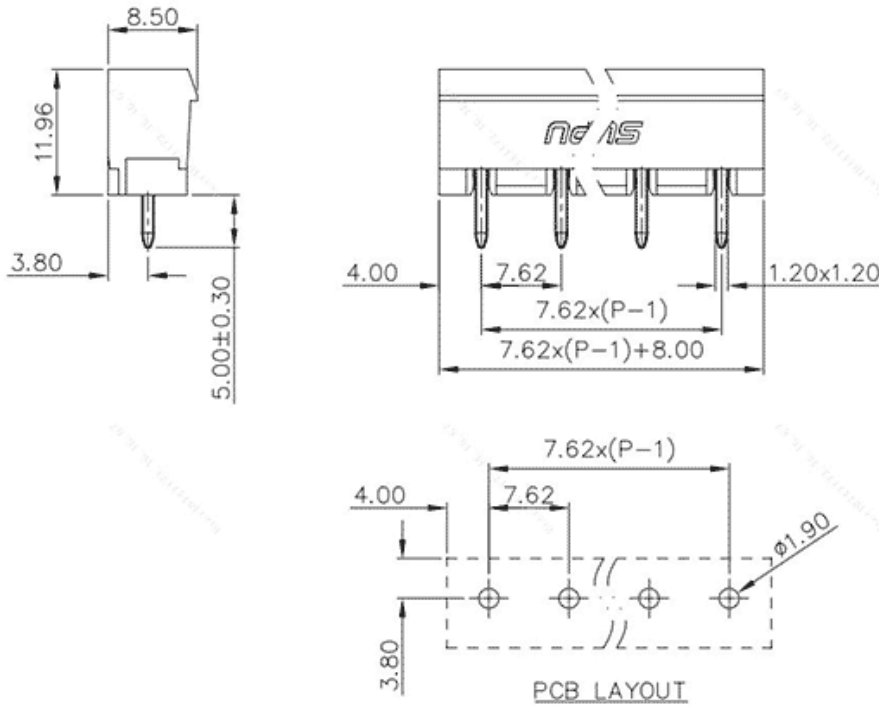

类别: 插拔式端子-插座

产品名称:4782XX-06D

产品描述: 间距：7.62mm 额定电压：630V

额定电流：16A 颜色：橙

产品尺寸图

参数

☞ 产品型号	4782XX-06D
☞ 产品间距	7.62
☞ 接线位数	XX
☞ 接线方式	-

☞ 防护等级	IP20
☞ 工作温度	-40~+105°C
☞ 绝缘材料	PA66
☞ 绝缘材料组别	I
☞ 导体材料	Copper alloy
☞ 导体表面镀层	Sn,Plated
☞ 颜色	橙色

## 技术数据

☞ 额定电流 (IEC)	16A
☞ 额定电压 (IEC)	630V
☞ 过压类别	III III II
☞ 污染等级	3 2 2
☞ 额定冲击电压	6.0KV 6.0KV 6.0KV
☞ 额定电流 (UL)	15A 15A -
☞ 额定电压(UL)	300V 300V -
☞ 硬导线截面积	-
☞ 柔性导线截面积	-
☞ 柔性导线截面积, 带绝缘管套	-
☞ 锁线螺钉规格	-
☞ 锁线螺钉扭矩	-
☞ 固定螺钉规格	-
☞ 固定螺钉扭矩	-
☞ 剥线长度	-

☞ 使用组别

B/C/D

☞ 额定接线容量

-

## 商业数据

☞ 订货号

4782XX-06D