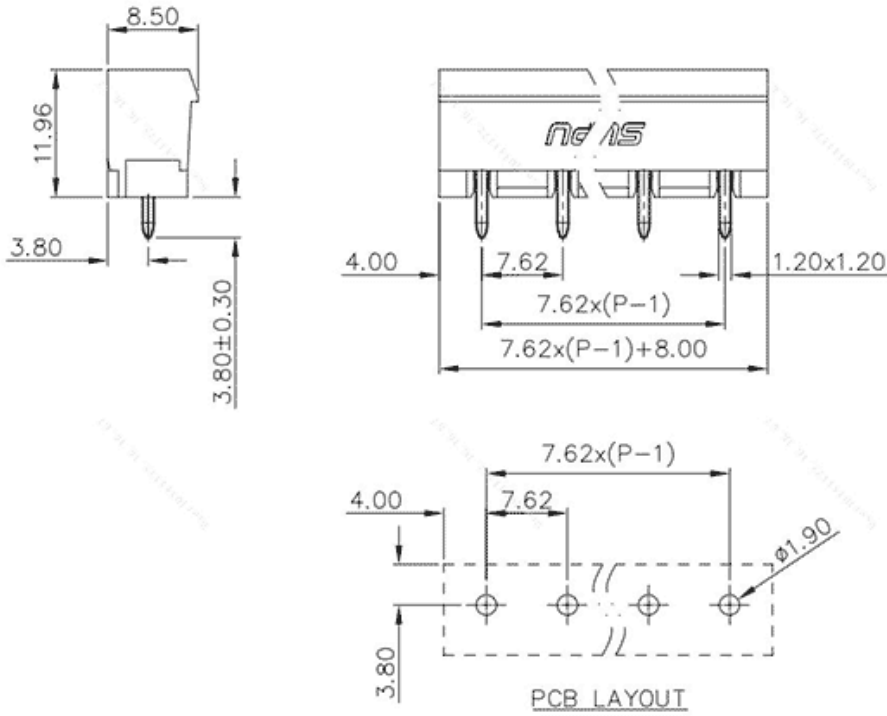

类别: 插拔式端子-插座

产品名称:4782XX-04D

产品描述: 间距：7.62mm 额定电压：630V

额定电流：16A 颜色：橙

产品尺寸图

参数

☞ 产品型号	4782XX-04D
☞ 产品间距	7.62
☞ 接线位数	XX
☞ 接线方式	-

☞ 防护等级	IP20
☞ 工作温度	-40~+105°C
☞ 绝缘材料	PA66
☞ 绝缘材料组别	I
☞ 导体材料	Copper alloy
☞ 导体表面镀层	Sn,Plated
☞ 颜色	橙色

## 技术数据

☞ 额定电流 (IEC)	16A
☞ 额定电压 (IEC)	630V
☞ 过压类别	III III II
☞ 污染等级	3 2 2
☞ 额定冲击电压	6.0KV 6.0KV 6.0KV
☞ 额定电流 (UL)	15A 15A -
☞ 额定电压(UL)	300V 300V -
☞ 硬导线截面积	-
☞ 柔性导线截面积	-
☞ 柔性导线截面积, 带绝缘管套	-
☞ 锁线螺钉规格	-
☞ 锁线螺钉扭矩	-
☞ 固定螺钉规格	-
☞ 固定螺钉扭矩	-
☞ 剥线长度	-

☞ 使用组别

B/C/D

☞ 额定接线容量

-

## 商业数据

☞ 订货号

4782XX-04D