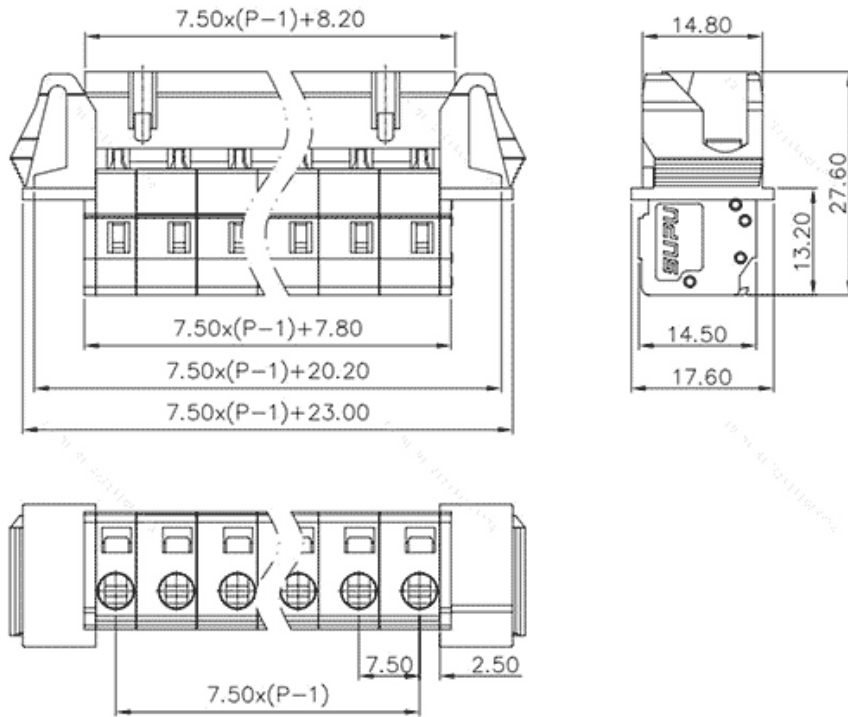

类别: 插拔式端子-插座

产品名称:4759XX-060

产品描述: 间距：7.5mm 额定电压：630V

额定电流：16A 接线方式：回拉式弹簧接线 颜色：灰

产品尺寸图

参数

☞ 产品型号	4759XX-060
☞ 产品间距	7.5
☞ 接线位数	XX
☞ 接线方式	-

☞ 防护等级	IP20
☞ 工作温度	-40~+105°C
☞ 绝缘材料	PA66
☞ 绝缘材料组别	I
☞ 导体材料	Copper alloy
☞ 导体表面镀层	Sn,Plated
☞ 颜色	灰色

技术数据

☞ 额定电流 (IEC)	16A
☞ 额定电压 (IEC)	630V
☞ 过压类别	III III II
☞ 污染等级	3 2 2
☞ 额定冲击电压	6.0KV 6.0KV 6.0KV
☞ 额定电流 (UL)	15A 15A -
☞ 额定电压(UL)	300V 300V -
☞ 硬导线截面积	0.2-2.5mm ²
☞ 柔性导线截面积	0.2-2.5mm ²
☞ 柔性导线截面积, 带绝缘管套	0.2-2.5mm ²
☞ 锁线螺钉规格	-
☞ 锁线螺钉扭矩	-
☞ 固定螺钉规格	-
☞ 固定螺钉扭矩	-
☞ 剥线长度	8-9mm

☞ 使用组别

B/C/D

☞ 额定接线容量

24~14AWG

商业数据

☞ 订货号

4759XX-060

宁波速普电子有限公司