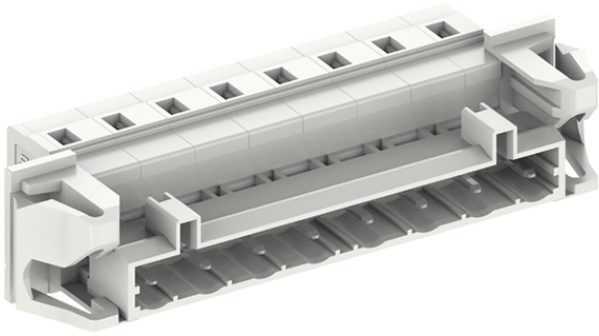

类别: 插拔式端子-插座

产品名称:4759XX-060

产品描述: 间距：7.5mm 额定电压：630V

额定电流：16A 接线方式：回拉式弹簧接线 颜色：灰

产品尺寸图

参数

☞ 产品型号	4759XX-060
☞ 产品间距	7.5
☞ 接线位数	XX
☞ 接线方式	-

☞ 防护等级	IP20
☞ 工作温度	-40~+105°C
☞ 绝缘材料	PA66
☞ 绝缘材料组别	I
☞ 导体材料	Copper alloy
☞ 导体表面镀层	Sn,Plated
☞ 颜色	灰色

☞ 使用组别

B/C/D

☞ 额定接线容量

24~14AWG

商业数据

☞ 订货号

4759XX-060

宁波速普电子有限公司