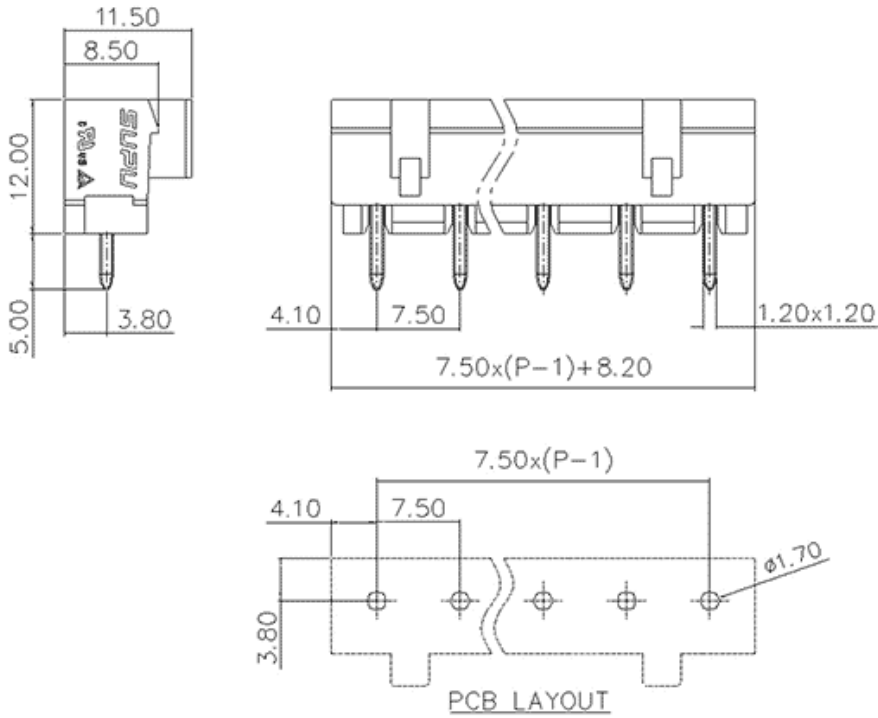

类别: 插拔式端子-插座

产品名称:4757XX-06D

产品描述: 间距：7.5mm 额定电压：630V

额定电流：16A 颜色：灰

产品尺寸图

参数

☞ 产品型号	4757XX-06D
☞ 产品间距	7.5
☞ 接线位数	XX
☞ 接线方式	-

☞ 防护等级	IP20
☞ 工作温度	-40~+105°C
☞ 绝缘材料	PA66
☞ 绝缘材料组别	I
☞ 导体材料	Copper alloy
☞ 导体表面镀层	Sn,Plated
☞ 颜色	灰色

技术数据

☞ 额定电流 (IEC)	16A
☞ 额定电压 (IEC)	630V
☞ 过压类别	III III II
☞ 污染等级	3 2 2
☞ 额定冲击电压	6.0KV 6.0KV 6.0KV
☞ 额定电流 (UL)	15A 15A -
☞ 额定电压(UL)	300V 300V -
☞ 硬导线截面积	-
☞ 柔性导线截面积	-
☞ 柔性导线截面积, 带绝缘管套	-
☞ 锁线螺钉规格	-
☞ 锁线螺钉扭矩	-
☞ 固定螺钉规格	-
☞ 固定螺钉扭矩	-
☞ 剥线长度	-

☞ 使用组别

B/C/D

☞ 额定接线容量

-

商业数据

☞ 订货号

4757XX-06D

宁波速普电子有限公司