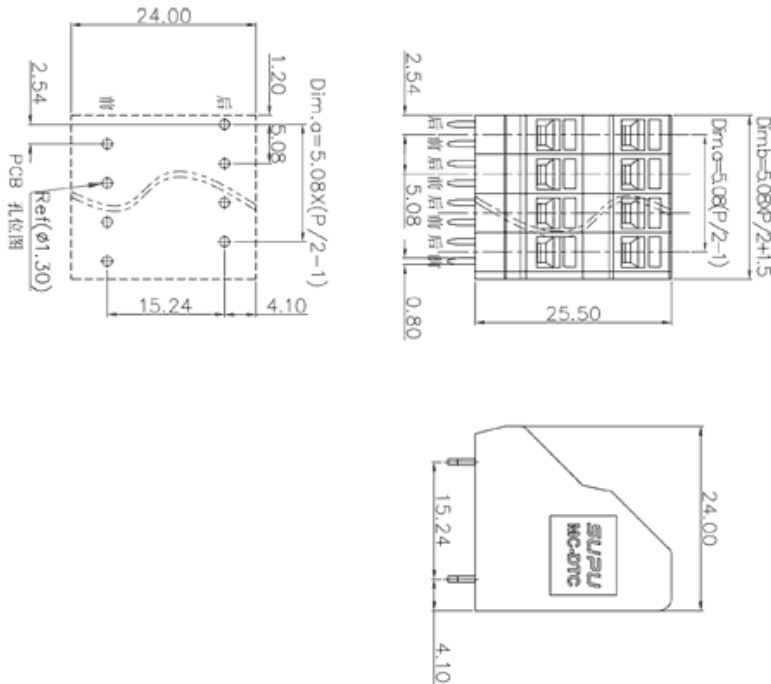

类别: 固定式端子

产品名称: MC-DTC5.08A38P-0001

产品描述: 间距: 5.08mm 额定电压: 320V

额定电流: 20A 连接方式: 直插弹簧接线

颜色: 可定制

产品尺寸图

参数

☞ 产品型号	MC-DTC5.08A38P-0001
☞ 产品间距	5.08
☞ 产品层数	单层
☞ 接线位数	38

☞ 接线方式	直插弹簧接线
☞ 防护等级	IP20
☞ 工作温度	-40~+105°C
☞ 绝缘材料	PA66
☞ 绝缘材料组别	I
☞ 导体材料	Copper alloy
☞ 导体表面镀层	Sn,Plated
☞ 颜色	绿/黑/蓝/灰/橙/红

## 技术数据

☞ 额定电流 (IEC)	20A
☞ 额定电压 (IEC)	320V
☞ 过压类别	III/III/II
☞ 污染等级	3 2 2
☞ 额定冲击电压	4.0KV 4.0KV 4.0KV
☞ 硬导线截面积	0.2-2.5mm <sup>2</sup>
☞ 柔性导线截面积	0.2-2.5mm <sup>2</sup>
☞ 柔性导线截面积, 带绝缘管套	0.2-2.5mm <sup>2</sup>
☞ 锁线螺钉规格	-
☞ 锁线螺钉扭矩	-
☞ 固定螺钉规格	-
☞ 剥线长度	10-11mm