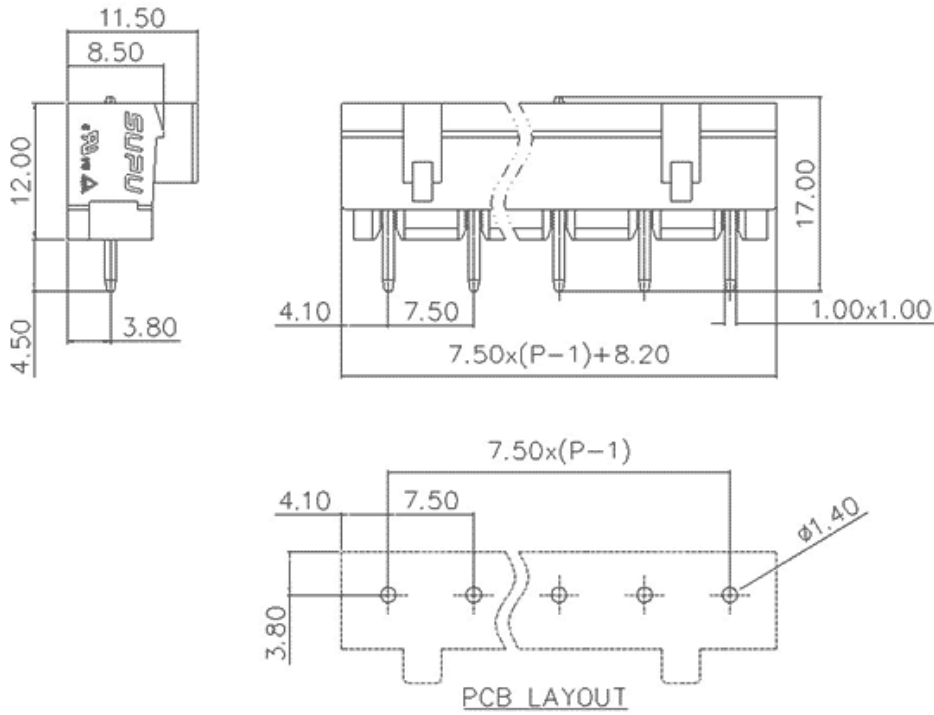

类别: 插拔式端子-插座

产品名称:4757XX-00D

产品描述: 间距：7.5mm 额定电压：630V

额定电流：16A 颜色：灰

产品尺寸图

参数

☞ 产品型号	4757XX-00D
☞ 产品间距	7.5
☞ 接线位数	XX
☞ 接线方式	-

☞ 防护等级	IP20
☞ 工作温度	-40~+105°C
☞ 绝缘材料	PA66
☞ 绝缘材料组别	I
☞ 导体材料	Copper alloy
☞ 导体表面镀层	Sn,Plated
☞ 颜色	灰色

技术数据

☞ 额定电流 (IEC)	16A
☞ 额定电压 (IEC)	630V
☞ 过压类别	III III II
☞ 污染等级	3 2 2
☞ 额定冲击电压	6.0KV 6.0KV 6.0KV
☞ 额定电流 (UL)	15A 15A -
☞ 额定电压(UL)	300V 300V -
☞ 硬导线截面积	-
☞ 柔性导线截面积	-
☞ 柔性导线截面积, 带绝缘管套	-
☞ 锁线螺钉规格	-
☞ 锁线螺钉扭矩	-
☞ 固定螺钉规格	-
☞ 固定螺钉扭矩	-
☞ 剥线长度	-

☞ 使用组别

B/C/D

☞ 额定接线容量

-

商业数据

☞ 订货号

4757XX-00D

宁波速普电子有限公司