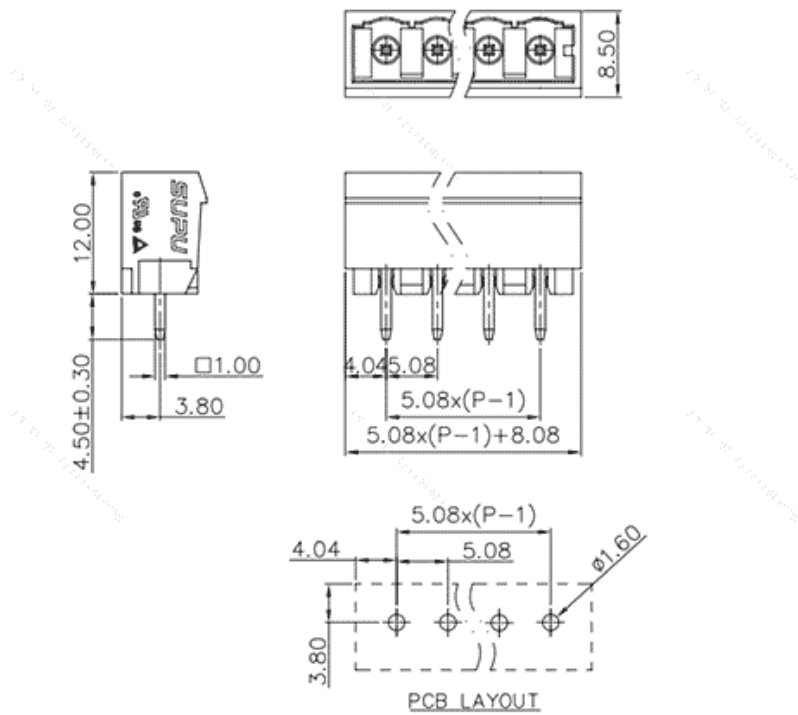

类别: 插拔式端子-插座

产品名称:4582XX

产品描述: 间距：5.08mm 额定电压：320V

额定电流：12A 颜色：橙

产品尺寸图

参数

☞ 产品型号	4582XX
☞ 产品间距	5.08
☞ 接线位数	XX
☞ 接线方式	-

☞ 防护等级	IP20
☞ 工作温度	-40~+105°C
☞ 绝缘材料	PA66
☞ 绝缘材料组别	I
☞ 导体材料	Copper alloy
☞ 导体表面镀层	Sn,Plated
☞ 颜色	橙色

技术数据

☞ 额定电流 (IEC)	16A
☞ 额定电压 (IEC)	320V
☞ 过压类别	III III II
☞ 污染等级	3 2 2
☞ 额定冲击电压	4.0KV 4.0KV 4.0KV
☞ 额定电流 (UL)	15A - 10A
☞ 额定电压(UL)	300V - 300V
☞ 硬导线截面积	-
☞ 柔性导线截面积	-
☞ 柔性导线截面积, 带绝缘管套	-
☞ 锁线螺钉规格	-
☞ 锁线螺钉扭矩	-
☞ 固定螺钉规格	-
☞ 固定螺钉扭矩	-
☞ 剥线长度	-

☞ 使用组别

B/C/D

☞ 额定接线容量

-

商业数据

☞ 订货号

4582XX

宁波速普电子有限公司