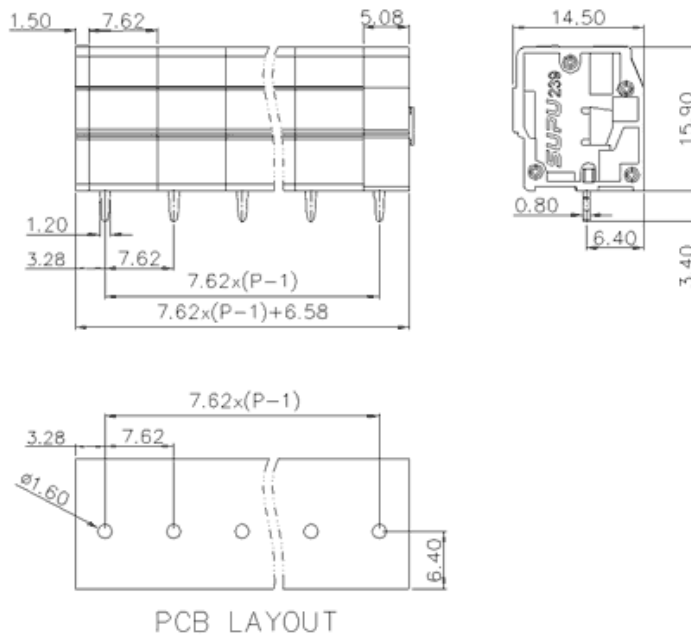

类别: 固定式端子

产品名称:239274

产品描述: 间距：7.62mm 额定电压：630V
 额定电流：24A 连接方式：回拉式弹簧接线
 颜色：可定制

产品尺寸图

参数

☞ 产品型号	239274
☞ 产品间距	7.62
☞ 产品层数	单层
☞ 接线位数	24

☞ 接线方式	回拉式弹簧接线
☞ 防护等级	IP20
☞ 工作温度	-40~+105°C
☞ 绝缘材料	PA66
☞ 绝缘材料组别	I
☞ 导体材料	Copper alloy
☞ 导体表面镀层	Sn,Plated
☞ 颜色	绿/黑/蓝/灰/橙/红

技术数据

☞ 额定电流 (IEC)	24A
☞ 额定电压 (IEC)	630V
☞ 过压类别	III/III/II
☞ 污染等级	3 2 2
☞ 额定冲击电压	6.0KV 6.0KV 6.0KV
☞ 硬导线截面积	0.2-2.5mm ²
☞ 柔性导线截面积	0.2-2.5mm ²
☞ 柔性导线截面积, 带绝缘管套	0.2-2.5mm ²
☞ 锁线螺钉规格	-
☞ 锁线螺钉扭矩	-
☞ 固定螺钉规格	-
☞ 剥线长度	5-6mm