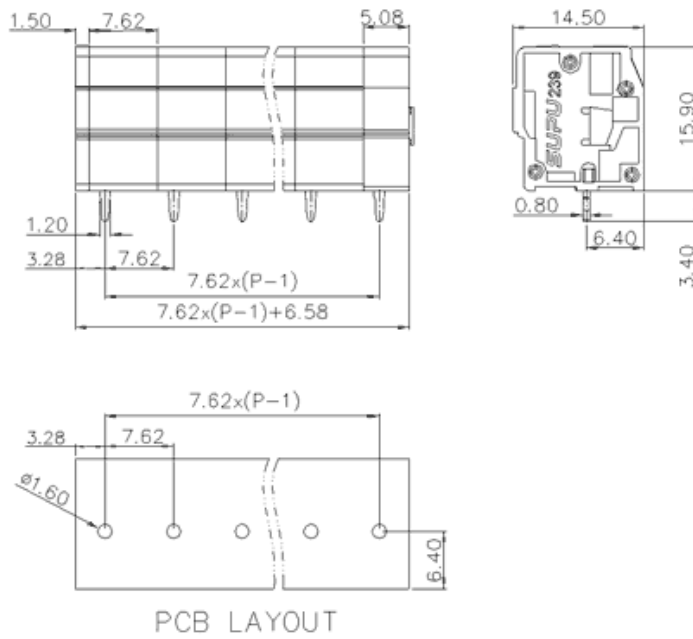

类别: 固定式端子

产品名称: 239269

产品描述: 间距: 7.62mm 额定电压: 630V
 额定电流: 24A 连接方式: 回拉式弹簧接线
 颜色: 可定制

产品尺寸图

参数

☞ 产品型号	239269
☞ 产品间距	7.62
☞ 产品层数	单层
☞ 接线位数	19

☞ 接线方式	回拉式弹簧接线
☞ 防护等级	IP20
☞ 工作温度	-40~+105°C
☞ 绝缘材料	PA66
☞ 绝缘材料组别	I
☞ 导体材料	Copper alloy
☞ 导体表面镀层	Sn,Plated
☞ 颜色	绿/黑/蓝/灰/橙/红

技术数据

☞ 额定电流 (IEC)	24A
☞ 额定电压 (IEC)	630V
☞ 过压类别	III/III/II
☞ 污染等级	3 2 2
☞ 额定冲击电压	6.0KV 6.0KV 6.0KV
☞ 硬导线截面积	0.2-2.5mm ²
☞ 柔性导线截面积	0.2-2.5mm ²
☞ 柔性导线截面积, 带绝缘管套	0.2-2.5mm ²
☞ 锁线螺钉规格	-
☞ 锁线螺钉扭矩	-
☞ 固定螺钉规格	-
☞ 剥线长度	5-6mm