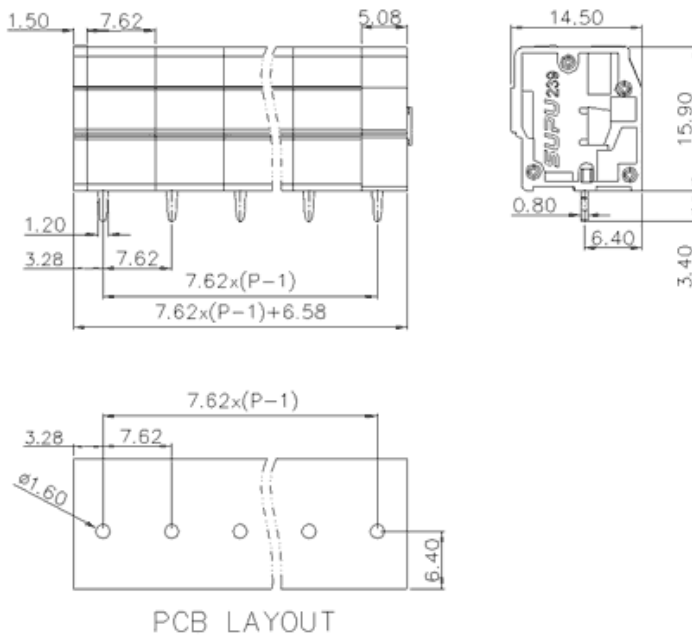

类别: 固定式端子

产品名称: 239263

产品描述: 间距: 7.62mm 额定电压: 630V
 额定电流: 24A 连接方式: 回拉式弹簧接线
 颜色: 可定制

产品尺寸图

参数

☞ 产品型号	239263
☞ 产品间距	7.62
☞ 产品层数	单层
☞ 接线位数	13

☞ 接线方式	回拉式弹簧接线
☞ 防护等级	IP20
☞ 工作温度	-40~+105°C
☞ 绝缘材料	PA66
☞ 绝缘材料组别	I
☞ 导体材料	Copper alloy
☞ 导体表面镀层	Sn,Plated
☞ 颜色	绿/黑/蓝/灰/橙/红

技术数据

☞ 额定电流 (IEC)	24A
☞ 额定电压 (IEC)	630V
☞ 过压类别	III/III/II
☞ 污染等级	3 2 2
☞ 额定冲击电压	6.0KV 6.0KV 6.0KV
☞ 硬导线截面积	0.2-2.5mm ²
☞ 柔性导线截面积	0.2-2.5mm ²
☞ 柔性导线截面积, 带绝缘管套	0.2-2.5mm ²
☞ 锁线螺钉规格	-
☞ 锁线螺钉扭矩	-
☞ 固定螺钉规格	-
☞ 剥线长度	5-6mm