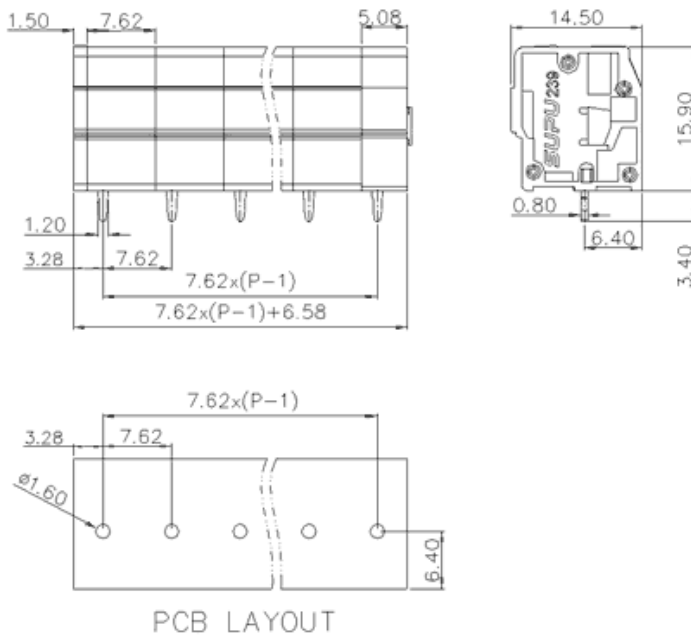

## 产品名称: 239263

产品描述: 间距: 7.62mm 额定电压: 630V  
 额定电流: 24A 连接方式: 回拉式弹簧接线  
 颜色: 可定制

### 产品尺寸图

### 参数

☞ 产品型号	239263
☞ 产品间距	7.62
☞ 产品层数	单层
☞ 接线位数	13

☞ 接线方式	回拉式弹簧接线
☞ 防护等级	IP20
☞ 工作温度	-40~+105°C
☞ 绝缘材料	PA66
☞ 绝缘材料组别	I
☞ 导体材料	Copper alloy
☞ 导体表面镀层	Sn,Plated
☞ 颜色	绿/黑/蓝/灰/橙/红

## 技术数据

☞ 额定电流 (IEC)	24A
☞ 额定电压 (IEC)	630V
☞ 过压类别	III/III/II
☞ 污染等级	3 2 2
☞ 额定冲击电压	6.0KV 6.0KV 6.0KV
☞ 硬导线截面积	0.2-2.5mm <sup>2</sup>
☞ 柔性导线截面积	0.2-2.5mm <sup>2</sup>
☞ 柔性导线截面积, 带绝缘管套	0.2-2.5mm <sup>2</sup>
☞ 锁线螺钉规格	-
☞ 锁线螺钉扭矩	-
☞ 固定螺钉规格	-
☞ 剥线长度	5-6mm