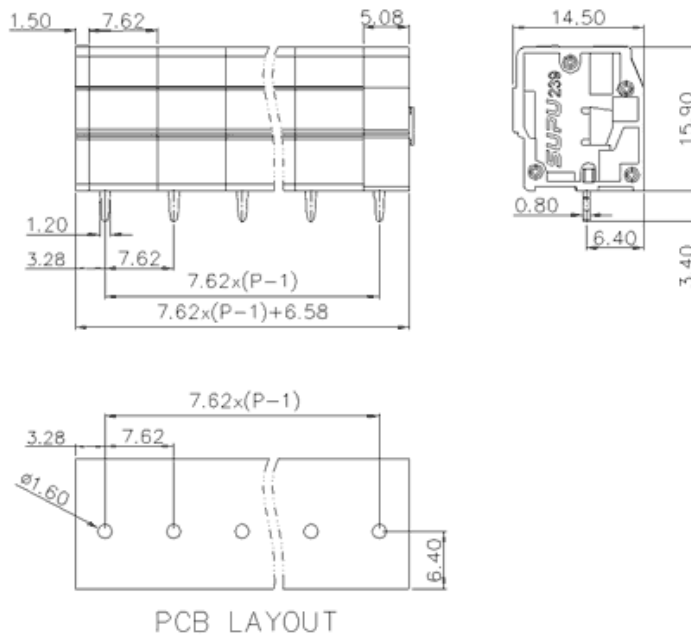

## 产品名称: 239255

产品描述: 间距: 7.62mm 额定电压: 630V  
 额定电流: 24A 连接方式: 回拉式弹簧接线  
 颜色: 可定制

### 产品尺寸图

### 参数

☞ 产品型号	239255
☞ 产品间距	7.62
☞ 产品层数	单层
☞ 接线位数	5

☞ 接线方式	回拉式弹簧接线
☞ 防护等级	IP20
☞ 工作温度	-40~+105°C
☞ 绝缘材料	PA66
☞ 绝缘材料组别	I
☞ 导体材料	Copper alloy
☞ 导体表面镀层	Sn,Plated
☞ 颜色	绿/黑/蓝/灰/橙/红

## 技术数据

☞ 额定电流 (IEC)	24A
☞ 额定电压 (IEC)	630V
☞ 过压类别	III/III/II
☞ 污染等级	3 2 2
☞ 额定冲击电压	6.0KV 6.0KV 6.0KV
☞ 硬导线截面积	0.2-2.5mm <sup>2</sup>
☞ 柔性导线截面积	0.2-2.5mm <sup>2</sup>
☞ 柔性导线截面积, 带绝缘管套	0.2-2.5mm <sup>2</sup>
☞ 锁线螺钉规格	-
☞ 锁线螺钉扭矩	-
☞ 固定螺钉规格	-
☞ 剥线长度	5-6mm