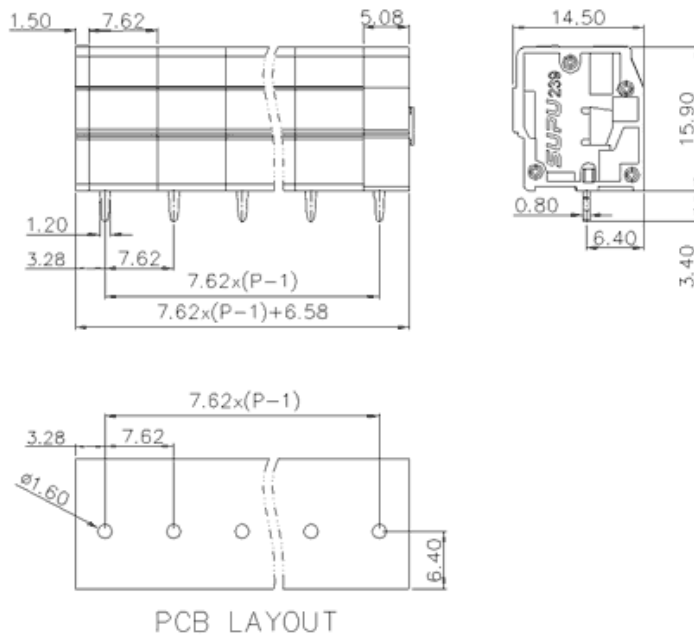

类别: 固定式端子

产品名称: 239254

产品描述: 间距: 7.62mm 额定电压: 630V
 额定电流: 24A 连接方式: 回拉式弹簧接线
 颜色: 可定制

产品尺寸图

参数

☞ 产品型号	239254
☞ 产品间距	7.62
☞ 产品层数	单层
☞ 接线位数	4

☞ 接线方式	回拉式弹簧接线
☞ 防护等级	IP20
☞ 工作温度	-40~+105°C
☞ 绝缘材料	PA66
☞ 绝缘材料组别	I
☞ 导体材料	Copper alloy
☞ 导体表面镀层	Sn,Plated
☞ 颜色	绿/黑/蓝/灰/橙/红

技术数据

☞ 额定电流 (IEC)	24A
☞ 额定电压 (IEC)	630V
☞ 过压类别	III/III/II
☞ 污染等级	3 2 2
☞ 额定冲击电压	6.0KV 6.0KV 6.0KV
☞ 硬导线截面积	0.2-2.5mm ²
☞ 柔性导线截面积	0.2-2.5mm ²
☞ 柔性导线截面积, 带绝缘管套	0.2-2.5mm ²
☞ 锁线螺钉规格	-
☞ 锁线螺钉扭矩	-
☞ 固定螺钉规格	-
☞ 剥线长度	5-6mm