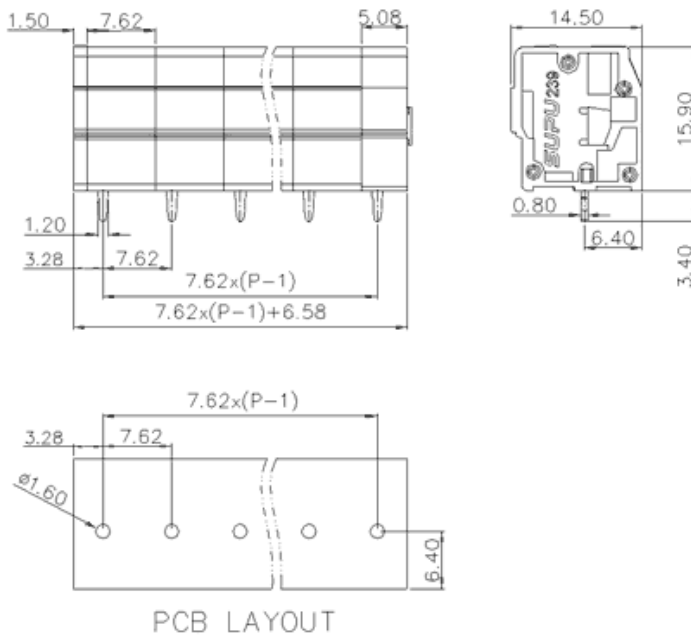

类别: 固定式端子

产品名称: 239253

产品描述: 间距: 7.62mm 额定电压: 630V
 额定电流: 24A 连接方式: 回拉式弹簧接线
 颜色: 可定制

产品尺寸图

参数

☞ 产品型号	239253
☞ 产品间距	7.62
☞ 产品层数	单层
☞ 接线位数	3

☞ 接线方式	回拉式弹簧接线
☞ 防护等级	IP20
☞ 工作温度	-40~+105°C
☞ 绝缘材料	PA66
☞ 绝缘材料组别	I
☞ 导体材料	Copper alloy
☞ 导体表面镀层	Sn,Plated
☞ 颜色	绿/黑/蓝/灰/橙/红

技术数据

☞ 额定电流 (IEC)	24A
☞ 额定电压 (IEC)	630V
☞ 过压类别	III/III/II
☞ 污染等级	3 2 2
☞ 额定冲击电压	6.0KV 6.0KV 6.0KV
☞ 硬导线截面积	0.2-2.5mm ²
☞ 柔性导线截面积	0.2-2.5mm ²
☞ 柔性导线截面积, 带绝缘管套	0.2-2.5mm ²
☞ 锁线螺钉规格	-
☞ 锁线螺钉扭矩	-
☞ 固定螺钉规格	-
☞ 剥线长度	5-6mm