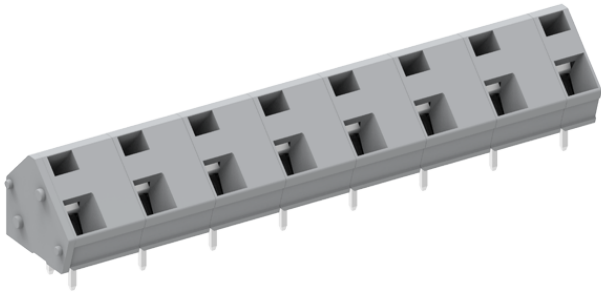

类别: 固定式端子

产品名称: 256924

产品描述: 间距: 10mm 额定电压: 1000V
 额定电流: 41A 连接方式: 回拉式弹簧接线
 颜色: 可定制

产品尺寸图

参数

☞ 产品型号	256924
☞ 产品间距	10
☞ 产品层数	单层
☞ 接线位数	24

☞ 接线方式	回拉式弹簧接线
☞ 防护等级	IP20
☞ 工作温度	-40~+105°C
☞ 绝缘材料	PA66
☞ 绝缘材料组别	I
☞ 导体材料	Copper alloy
☞ 导体表面镀层	Sn,Plated
☞ 颜色	绿/黑/蓝/灰/橙/红

技术数据

☞ 额定电流 (IEC)	41A
☞ 额定电压 (IEC)	1000V
☞ 过压类别	III/III/II
☞ 污染等级	3 2 2
☞ 额定冲击电压	8.0KV 8.0KV 8.0KV
☞ 硬导线截面积	0.2-2.5mm ²
☞ 柔性导线截面积	0.2-2.5mm ²
☞ 柔性导线截面积, 带绝缘管套	0.2-2.5mm ²
☞ 锁线螺钉规格	-
☞ 锁线螺钉扭矩	-
☞ 固定螺钉规格	-
☞ 剥线长度	5-6mm