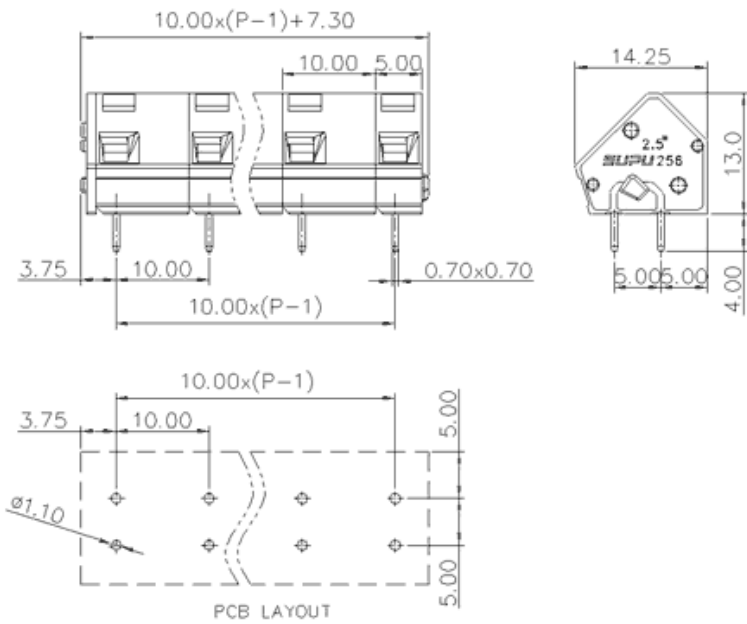

类别: 固定式端子

产品名称: 256924

产品描述: 间距: 10mm 额定电压: 1000V
 额定电流: 41A 连接方式: 回拉式弹簧接线
 颜色: 可定制

产品尺寸图

参数

☞ 产品型号	256924
☞ 产品间距	10
☞ 产品层数	单层
☞ 接线位数	24

☞ 接线方式	回拉式弹簧接线
☞ 防护等级	IP20
☞ 工作温度	-40~+105°C
☞ 绝缘材料	PA66
☞ 绝缘材料组别	I
☞ 导体材料	Copper alloy
☞ 导体表面镀层	Sn,Plated
☞ 颜色	绿/黑/蓝/灰/橙/红

技术数据

☞ 额定电流 (IEC)	41A
☞ 额定电压 (IEC)	1000V
☞ 过压类别	III/III/II
☞ 污染等级	3 2 2
☞ 额定冲击电压	8.0KV 8.0KV 8.0KV
☞ 硬导线截面积	0.2-2.5mm ²
☞ 柔性导线截面积	0.2-2.5mm ²
☞ 柔性导线截面积, 带绝缘管套	0.2-2.5mm ²
☞ 锁线螺钉规格	-
☞ 锁线螺钉扭矩	-
☞ 固定螺钉规格	-
☞ 剥线长度	5-6mm