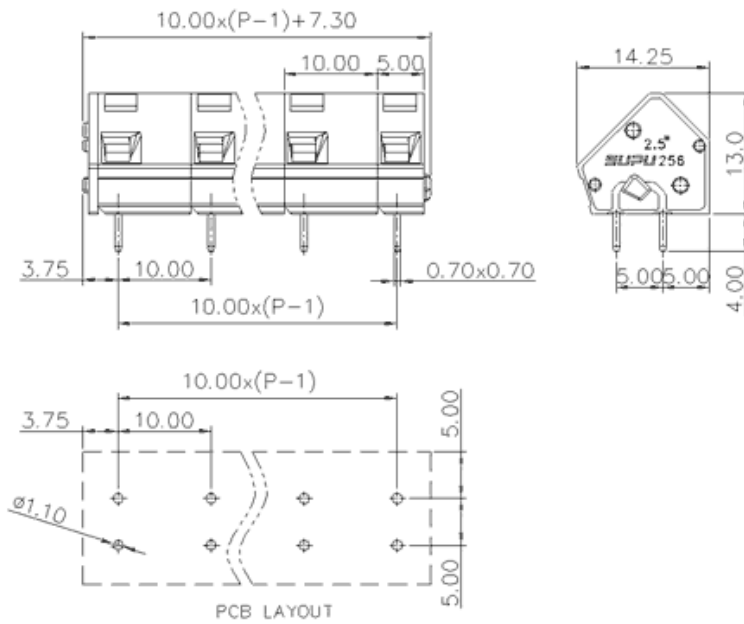

类别: 固定式端子

产品名称: 256923

产品描述: 间距: 10mm 额定电压: 1000V
 额定电流: 41A 连接方式: 回拉式弹簧接线
 颜色: 可定制

产品尺寸图

参数

☞ 产品型号	256923
☞ 产品间距	10
☞ 产品层数	单层
☞ 接线位数	23

☞ 接线方式	回拉式弹簧接线
☞ 防护等级	IP20
☞ 工作温度	-40~+105°C
☞ 绝缘材料	PA66
☞ 绝缘材料组别	I
☞ 导体材料	Copper alloy
☞ 导体表面镀层	Sn,Plated
☞ 颜色	绿/黑/蓝/灰/橙/红

技术数据

☞ 额定电流 (IEC)	41A
☞ 额定电压 (IEC)	1000V
☞ 过压类别	III/III/II
☞ 污染等级	3 2 2
☞ 额定冲击电压	8.0KV 8.0KV 8.0KV
☞ 硬导线截面积	0.2-2.5mm ²
☞ 柔性导线截面积	0.2-2.5mm ²
☞ 柔性导线截面积, 带绝缘管套	0.2-2.5mm ²
☞ 锁线螺钉规格	-
☞ 锁线螺钉扭矩	-
☞ 固定螺钉规格	-
☞ 剥线长度	5-6mm