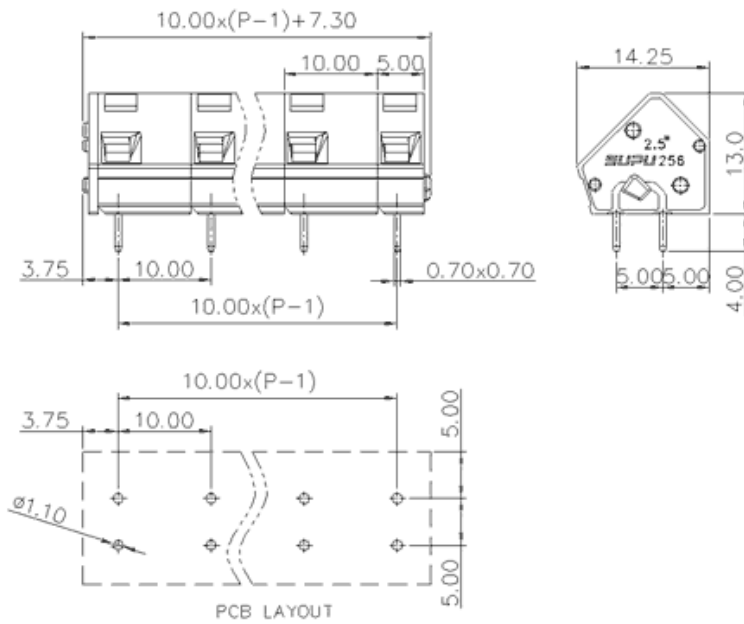

类别: 固定式端子

产品名称:256922

产品描述: 间距：10mm 额定电压：1000V
 额定电流：41A 连接方式：回拉式弹簧接线
 颜色：可定制

产品尺寸图

参数

☞ 产品型号	256922
☞ 产品间距	10
☞ 产品层数	单层
☞ 接线位数	22

☞ 接线方式	回拉式弹簧接线
☞ 防护等级	IP20
☞ 工作温度	-40~+105°C
☞ 绝缘材料	PA66
☞ 绝缘材料组别	I
☞ 导体材料	Copper alloy
☞ 导体表面镀层	Sn,Plated
☞ 颜色	绿/黑/蓝/灰/橙/红

技术数据

☞ 额定电流 (IEC)	41A
☞ 额定电压 (IEC)	1000V
☞ 过压类别	III/III/II
☞ 污染等级	3 2 2
☞ 额定冲击电压	8.0KV 8.0KV 8.0KV
☞ 硬导线截面积	0.2-2.5mm ²
☞ 柔性导线截面积	0.2-2.5mm ²
☞ 柔性导线截面积, 带绝缘管套	0.2-2.5mm ²
☞ 锁线螺钉规格	-
☞ 锁线螺钉扭矩	-
☞ 固定螺钉规格	-
☞ 剥线长度	5-6mm