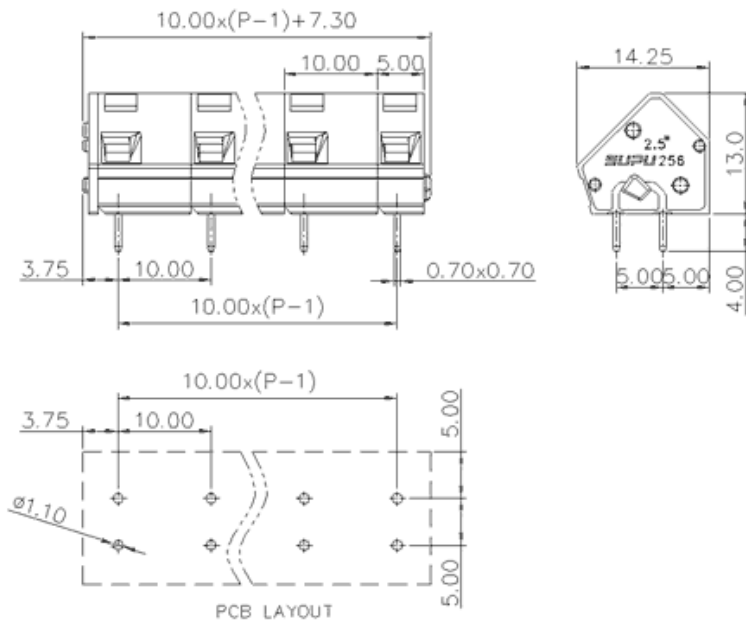

类别: 固定式端子

产品名称:256908

产品描述: 间距：10mm 额定电压：1000V
 额定电流：41A 连接方式：回拉式弹簧接线
 颜色：可定制

产品尺寸图

参数

☞ 产品型号	256908
☞ 产品间距	10
☞ 产品层数	单层
☞ 接线位数	8

☞ 接线方式	回拉式弹簧接线
☞ 防护等级	IP20
☞ 工作温度	-40~+105°C
☞ 绝缘材料	PA66
☞ 绝缘材料组别	I
☞ 导体材料	Copper alloy
☞ 导体表面镀层	Sn,Plated
☞ 颜色	绿/黑/蓝/灰/橙/红

技术数据

☞ 额定电流 (IEC)	41A
☞ 额定电压 (IEC)	1000V
☞ 过压类别	III/III/II
☞ 污染等级	3 2 2
☞ 额定冲击电压	8.0KV 8.0KV 8.0KV
☞ 硬导线截面积	0.2-2.5mm ²
☞ 柔性导线截面积	0.2-2.5mm ²
☞ 柔性导线截面积, 带绝缘管套	0.2-2.5mm ²
☞ 锁线螺钉规格	-
☞ 锁线螺钉扭矩	-
☞ 固定螺钉规格	-
☞ 剥线长度	5-6mm