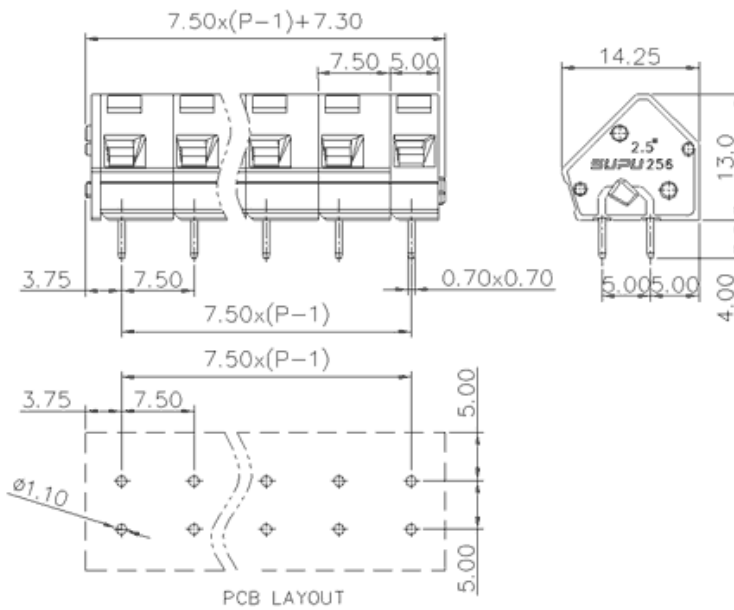

产品尺寸图

参数

☞ 产品型号	256822
☞ 产品间距	7.5
☞ 产品层数	单层
☞ 接线位数	22