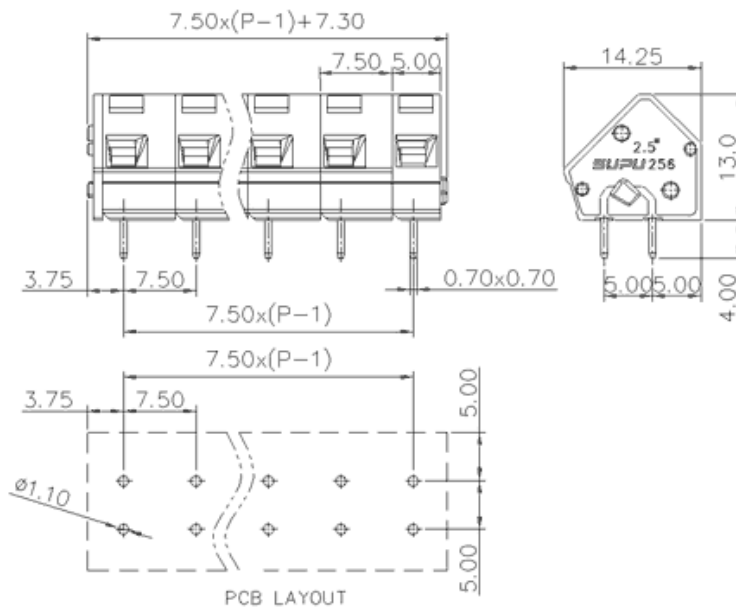

## 产品名称: 256808

产品描述: 间距: 7.5mm 额定电压: 630V  
 额定电流: 24A 连接方式: 回拉式弹簧接线  
 颜色: 可定制

### 产品尺寸图

### 参数

☞ 产品型号	256808
☞ 产品间距	7.5
☞ 产品层数	单层
☞ 接线位数	8

☞ 接线方式	回拉式弹簧接线
☞ 防护等级	IP20
☞ 工作温度	-40~+105°C
☞ 绝缘材料	PA66
☞ 绝缘材料组别	I
☞ 导体材料	Copper alloy
☞ 导体表面镀层	Sn,Plated
☞ 颜色	绿/黑/蓝/灰/橙/红